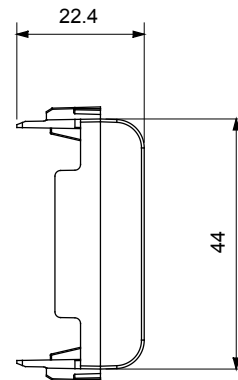

Ampia gamma di apparecchi di comando, di prese per il prelievo di energia (conformi agli standard nazionali e internazionali), per il prelievo di segnale, per il controllo del clima, per la gestione del comfort, per la segnalazione degli allarmi tecnici, per la gestione dell'illuminazione di emergenza. I dispositivi modulari ChoruSmart sono disponibili in cinque colori, bianco lucido, bianco satinato, natural beige, nero satinato e titanio verniciato e in diverse dimensioni, da 1/2, 1, 2 e 3 moduli. Grazie ai supporti di fissaggio per scatole rettangolari, quadrate e tonde, è possibile creare infinite combinazioni con la gamma delle placche ChoruSmart.

Categoria	Copriforo	Colore	Titanio lucido
Descrizione	2 posti	Norma di riferimento	EN 60669-1
Termopressione con biglia	125 °C	Resistenza al filo incandescente	850 °C
N. moduli	2	Materiale	Tecnopolimero
Codice Electrocod	0100		

### DIMENSIONALE