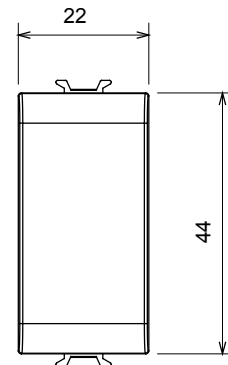

Ampia gamma di apparecchi di comando, di prese per il prelievo di energia (conformi agli standard nazionali e internazionali), per il prelievo di segnale, per il controllo del clima, per la gestione del comfort, per la segnalazione degli allarmi tecnici, per la gestione dell'illuminazione di emergenza. I dispositivi modulari ChoruSmart sono disponibili in cinque colori, bianco lucido, bianco satinato, natural beige, nero satinato e titanio verniciato e in diverse dimensioni, da 1/2, 1, 2 e 3 moduli. Grazie ai supporti di fissaggio per scatole rettangolari, quadrate e tonde, è possibile creare infinite combinazioni con la gamma delle placche ChoruSmart.

Categoria	Copriforo	Colore	Titanio lucido
Descrizione	1 posto	Norma di riferimento	EN 60669-1
Termopressione con biglia	125 °C	Resistenza al filo incandescente	850 °C
N. moduli	1	Materiale	Tecnopolimero
Codice Electrocod	0100		

DIMENSIONALE

SIMBOLOGIA TECNICA

MARCHI/APPROVAZIONI