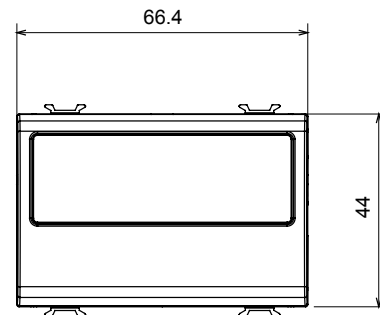

Ampia gamma di apparecchi di comando, di prese per il prelievo di energia (conformi agli standard nazionali e internazionali), per il prelievo di segnale, per il controllo del clima, per la gestione del comfort, per la segnalazione degli allarmi tecnici, per la gestione dell'illuminazione di emergenza. I dispositivi modulari ChoruSmart sono disponibili in cinque colori, bianco lucido, bianco satinato, natural beige, nero satinato e titanio verniciato e in diverse dimensioni, da 1/2, 1, 2 e 3 moduli. Grazie ai supporti di fissaggio per scatole rettangolari, quadrate e tonde, è possibile creare infinite combinazioni con la gamma delle placche ChoruSmart.

Categoria	Copriforo con uscita cavi	Colore	Titanio lucido
Descrizione	2 posti	Norma di riferimento	EN 60669-1
Termopressione con biglia	125 °C	Resistenza al filo incandescente	850 °C
N. moduli	2	Materiale	Tecnopolimero
Codice Electrocod	0100		

DIMENSIONALE

SIMBOLOGIA TECNICA

MARCHI/APPROVAZIONI