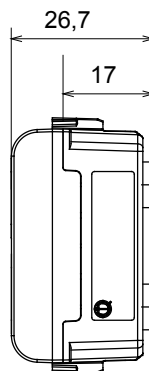

Ampia gamma di apparati di comando, di prese per il prelievo di energia (conformi agli standard nazionali e internazionali), per il prelievo di segnale, per il controllo del clima, per la gestione del comfort, per la segnalazione degli allarmi tecnici, per la gestione dell'illuminazione di emergenza. I dispositivi modulari ChoruSmart sono disponibili in cinque colori, bianco lucido, bianco satinato, natural beige, nero satinato e titanio verniciato e in diverse dimensioni, da 1/2, 1, 2 e 3 moduli. Grazie ai supporti di fissaggio per scatole rettangolari, quadrate e tonde, è possibile creare infinite combinazioni con la gamma delle placche ChoruSmart.

Categoria	Spia di segnalazione	Simbolo	DND+MUR
Colore	Natural beige satinato	Colore diffusore	Opale
Norma di riferimento	EN 62094-1	Termopressione con biglia	125 °C
Resistenza al filo incandescente	850 °C	N. moduli	1
Codice Electrocod	0781		

DIMENSIONALE

SIMBOLOGIA TECNICA

MARCHI/APPROVAZIONI