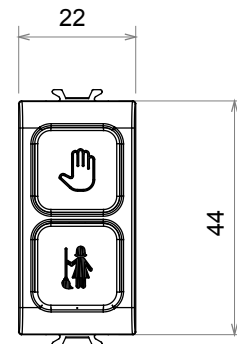

Ampia gamma di apparati di comando, di prese per il prelievo di energia (conformi agli standard nazionali e internazionali), per il prelievo di segnale, per il controllo del clima, per la gestione del comfort, per la segnalazione degli allarmi tecnici, per la gestione dell'illuminazione di emergenza. I dispositivi modulari ChoruSmart sono disponibili in cinque colori, bianco lucido, bianco satinato, natural beige, nero satinato e titanio verniciato e in diverse dimensioni, da 1/2, 1, 2 e 3 moduli. Grazie ai supporti di fissaggio per scatole rettangolari, quadrate e tonde, è possibile creare infinite combinazioni con la gamma delle placche ChoruSmart.

Categoria	Spia di segnalazione	Simbolo	DND+MUR
Colore	Natural beige satinato	Colore diffusore	Opale
Norma di riferimento	EN 62094-1	Termopressione con biglia	125 °C
Resistenza al filo incandescente	850 °C	N. moduli	1
Codice Electrocod	0781		

DIMENSIONALE

SIMBOLOGIA TECNICA

MARCHI/APPROVAZIONI