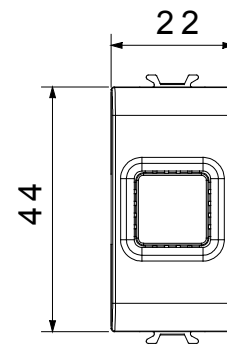

Categoria	Segnalazione acustica	Descrizione	Suoneria
Colore	Natural beige satinato	Tensione di alimentazione	12 V ac - 50 Hz
Termopressione con biglia	125 °C	Intensità sonora	80 dB (a 1 m)
Resistenza al filo incandescente	850 °C	Potenza max assorbita	8 VA
N. moduli	1	Morsetti di cablaggio	A vite
Materiale	Tecnopolimero		

DIMENSIONALE

SIMBOLOGIA TECNICA

MARCHI/APPROVAZIONI