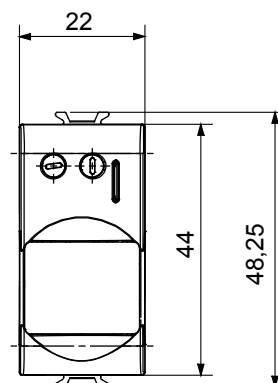

Categoria	Rivelatore movimento	Contatti di uscita	1NA 3 A (AC1) 230 V ac
Materiale	Tecnopolimero	Colore	Natural beige satinato
Tensione di alimentazione	230 V ac - 50/60 Hz	Tecnologia	Infrarossi
Norma di riferimento	EN 60669-1, EN 60669-2-1	Tenuta alla tensione di prova	2000 V a 50 Hz per 1 minuto
Resistenza di isolamento	> 5 MOhm	Morsetti di cablaggio	A vite
Funzionam. prolungato interrupt. (N. camb. posiz.)	40.000 a In 250 V ac $\cos\phi=0,6$	Termopressione con biglia	125 °C
Resistenza al filo incandescente	850 °C	Tenuta morsetti a trazione dei cavi	> 50 N
Capacità serraggio morsetti cavi flessibili (mm <sup>2</sup> )	min. 0,75 - max. 2x4	Capacità serraggio morsetti cavi rigidi (mm <sup>2</sup> )	min. 0,5 - max. 2x2,5
N. moduli	1	Codice Electrocod	0513

### DIMENSIONALE