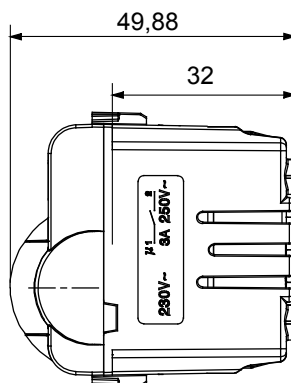

Ampia gamma di apparati di comando, di prese per il prelievo di energia (conformi agli standard nazionali e internazionali), per il prelievo di segnale, per il controllo del clima, per la gestione del comfort, per la segnalazione degli allarmi tecnici, per la gestione dell'illuminazione di emergenza. I dispositivi modulari ChoruSmart sono disponibili in cinque colori, bianco lucido, bianco satinato, natural beige, nero satinato e titanio verniciato e in diverse dimensioni, da 1/2, 1, 2 e 3 moduli. Grazie ai supporti di fissaggio per scatole rettangolari, quadrate e tonde, è possibile creare infinite combinazioni con la gamma delle placche ChoruSmart.

Categoria	Rivelatore movimento	Contatti di uscita	1NA 3 A (AC1) 230 V ac
Materiale	Tecnopolimero	Colore	Natural beige satinato
Tensione di alimentazione	230 V ac - 50/60 Hz	Tecnologia	Infrarossi
Norma di riferimento	EN 60669-1, EN 60669-2-1	Tenuta alla tensione di prova	2000 V a 50 Hz per 1 minuto
Resistenza di isolamento	> 5 MOhm	Morsetti di cablaggio	A vite
Funzionam. prolungato interrupt. (N. camb. posiz.)	40.000 a In 250 V ac $\cos\phi=0,6$	Termopressione con biglia	125 °C
Resistenza al filo incandescente	850 °C	Tenuta morsetti a trazione dei cavi	> 50 N
Capacità serraggio morsetti cavi flessibili (mm <sup>2</sup> )	min. 0,75 - max. 2x4	Capacità serraggio morsetti cavi rigidi (mm <sup>2</sup> )	min. 0,5 - max. 2x2,5
N. moduli	1	Codice Electrocod	0513

### DIMENSIONALE