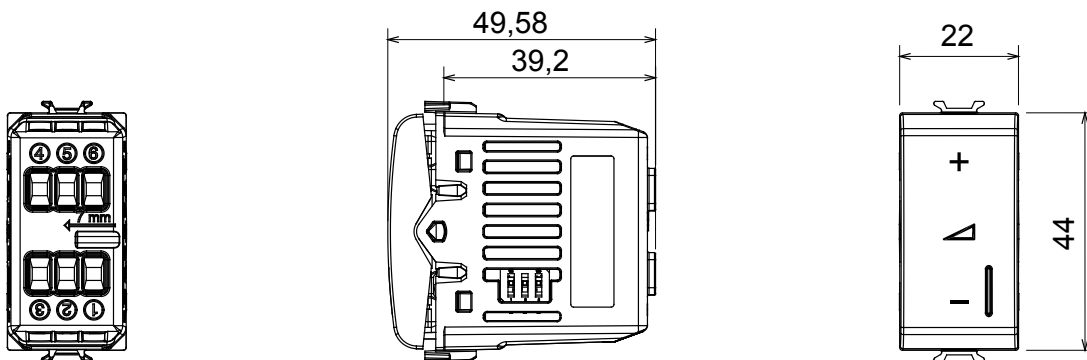

Ampia gamma di apparati di comando, di prese per il prelievo di energia (conformi agli standard nazionali e internazionali), per il prelievo di segnale, per il controllo del clima, per la gestione del comfort, per la segnalazione degli allarmi tecnici, per la gestione dell'illuminazione di emergenza. I dispositivi modulari ChoruSmart sono disponibili in cinque colori, bianco lucido, bianco satinato, natural beige, nero satinato e titanio verniciato e in diverse dimensioni, da 1/2, 1, 2 e 3 moduli. Grazie ai supporti di fissaggio per scatole rettangolari, quadrate e tonde, è possibile creare infinite combinazioni con la gamma delle placche ChoruSmart.

Categoria	Dimmer	Colore	Natural beige satinato
Morsetti di cablaggio	A vite	Norma di riferimento	EN 60669-2-1; 2014/35/EU; 2014/30/EU
Tensione di alimentazione	230 V ac - 50/60 Hz	Capacità serraggio morsetti cavi flessibili (mm ²)	Max. 1,5
Capacità serraggio morsetti cavi rigidi (mm ²)	Max. 2,5	N. moduli	1
Lampade incandescenza/alogene 230V	40 ÷ 300W	Lampade LED 230V	5 ÷ 150W (max 10 lampade)
Trasf. avvolgim. con lampade alogene 12Vac	40 ÷ 300W	Trasf. elettr. con lampade LED 12Vac	40 ÷ 300W (max 2 trasf.)
Colore LED	Arancio	Codice Electrocod	0781
Materiale	Tecnopolimero		

DIMENSIONALE

MARCHI/APPROVAZIONI