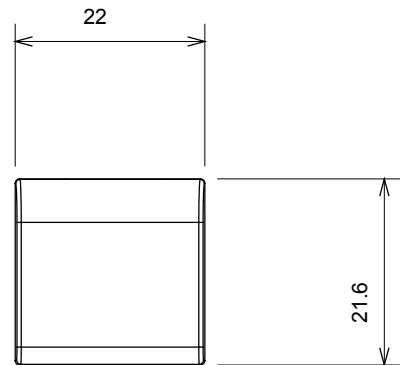

Ampia gamma di apparati di comando, di prese per il prelievo di energia (conformi agli standard nazionali e internazionali), per il prelievo di segnale, per il controllo del clima, per la gestione del comfort, per la segnalazione degli allarmi tecnici, per la gestione dell'illuminazione di emergenza. I dispositivi modulari ChoruSmart sono disponibili in cinque colori, bianco lucido, bianco satinato, natural beige, nero satinato e titanio verniciato e in diverse dimensioni, da 1/2, 1, 2 e 3 moduli. Grazie ai supporti di fissaggio per scatole rettangolari, quadrate e tonde, è possibile creare infinite combinazioni con la gamma delle placche ChoruSmart.

Categoria	Tasto intercambiabile	Tipo	Intercambiabili
Colore	Natural beige satinato	Descrizione	Tasti 22x22 mm
Norma di riferimento	EN 60669-1	Termopressione con biglia	125 °C
Resistenza al filo incandescente	850 °C	Simbolo	Freccia verticale
Materiale	Tecnopolimero	Codice Electrocod	0130

DIMENSIONALE

SIMBOLOGIA TECNICA

MARCHI/APPROVAZIONI