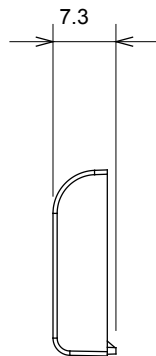

Ampia gamma di apparati di comando, di prese per il prelievo di energia (conformi agli standard nazionali e internazionali), per il prelievo di segnale, per il controllo del clima, per la gestione del comfort, per la segnalazione degli allarmi tecnici, per la gestione dell'illuminazione di emergenza. I dispositivi modulari ChoruSmart sono disponibili in cinque colori, bianco lucido, bianco satinato, natural beige, nero satinato e titanio verniciato e in diverse dimensioni, da 1/2, 1, 2 e 3 moduli. Grazie ai supporti di fissaggio per scatole rettangolari, quadrate e tonde, è possibile creare infinite combinazioni con la gamma delle placche ChoruSmart.

Categoria	Tasto intercambiabile	Tipo	Intercambiabili
Colore	Natural beige satinato	Descrizione	Tasti 22x22 mm
Norma di riferimento	EN 60669-1	Termopressione con biglia	125 °C
Resistenza al filo incandescente	850 °C	Simbolo	Freccia verticale
Materiale	Tecnopolimero	Codice Electrocod	0130

DIMENSIONALE

SIMBOLOGIA TECNICA

MARCHI/APPROVAZIONI