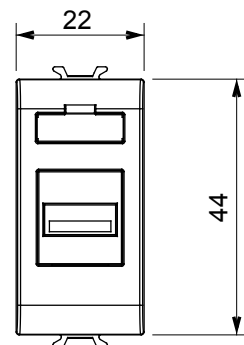

Ampia gamma di apparati di comando, di prese per il prelievo di energia (conformi agli standard nazionali e internazionali), per il prelievo di segnale, per il controllo del clima, per la gestione del comfort, per la segnalazione degli allarmi tecnici, per la gestione dell'illuminazione di emergenza. I dispositivi modulari ChoruSmart sono disponibili in cinque colori, bianco lucido, bianco satinato, natural beige, nero satinato e titanio verniciato e in diverse dimensioni, da 1/2, 1, 2 e 3 moduli. Grazie ai supporti di fissaggio per scatole rettangolari, quadrate e tonde, è possibile creare infinite combinazioni con la gamma delle placche ChoruSmart.

Categoria	Presse	Descrizione	Presse USB
Colore	Natural beige satinato	N. moduli	1
Codice Electrocod	3720	Materiale	Tecnopolimero

DIMENSIONALE

MARCHI/APPROVAZIONI