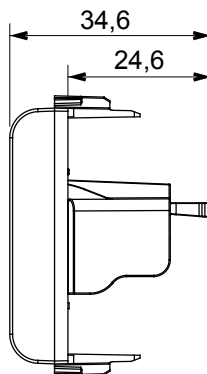

Ampia gamma di apparati di comando, di prese per il prelievo di energia (conformi agli standard nazionali e internazionali), per il prelievo di segnale, per il controllo del clima, per la gestione del comfort, per la segnalazione degli allarmi tecnici, per la gestione dell'illuminazione di emergenza. I dispositivi modulari ChoruSmart sono disponibili in cinque colori, bianco lucido, bianco satinato, natural beige, nero satinato e titanio verniciato e in diverse dimensioni, da 1/2, 1, 2 e 3 moduli. Grazie ai supporti di fissaggio per scatole rettangolari, quadrate e tonde, è possibile creare infinite combinazioni con la gamma delle placche ChoruSmart.

Categoria	Presse	Descrizione	Presse USB
Colore	Natural beige satinato	N. moduli	1
Codice Electrocod	3720	Materiale	Tecnopolimero

DIMENSIONALE

MARCHI/APPROVAZIONI