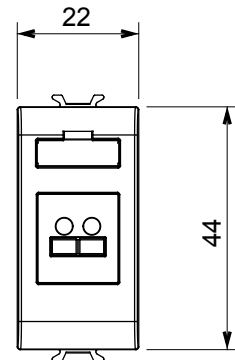

Ampia gamma di apparati di comando, di prese per il prelievo di energia (conformi agli standard nazionali e internazionali), per il prelievo di segnale, per il controllo del clima, per la gestione del comfort, per la segnalazione degli allarmi tecnici, per la gestione dell'illuminazione di emergenza. I dispositivi modulari ChoruSmart sono disponibili in cinque colori, bianco lucido, bianco satinato, natural beige, nero satinato e titanio verniciato e in diverse dimensioni, da 1/2, 1, 2 e 3 moduli. Grazie ai supporti di fissaggio per scatole rettangolari, quadrate e tonde, è possibile creare infinite combinazioni con la gamma delle placche ChoruSmart.

Categoria	Connettore	Descrizione	Presse diffusione sonora
Colore	Natural beige satinato	N. moduli	1
Codice Electrocod	3720	Materiale	Tecnopolimero

### DIMENSIONALE