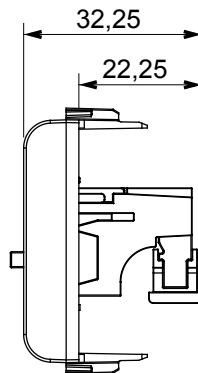

Ampia gamma di apparati di comando, di prese per il prelievo di energia (conformi agli standard nazionali e internazionali), per il prelievo di segnale, per il controllo del clima, per la gestione del comfort, per la segnalazione degli allarmi tecnici, per la gestione dell'illuminazione di emergenza. I dispositivi modulari ChoruSmart sono disponibili in cinque colori, bianco lucido, bianco satinato, natural beige, nero satinato e titanio verniciato e in diverse dimensioni, da 1/2, 1, 2 e 3 moduli. Grazie ai supporti di fissaggio per scatole rettangolari, quadrate e tonde, è possibile creare infinite combinazioni con la gamma delle placche ChoruSmart.

Categoria	Connettore	Descrizione	Presse diffusione sonora
Colore	Natural beige satinato	N. moduli	1
Codice Electrocod	3720	Materiale	Tecnopolimero

### DIMENSIONALE