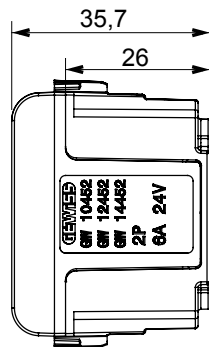

Ampia gamma di apparati di comando, di prese per il prelievo di energia (conformi agli standard nazionali e internazionali), per il prelievo di segnale, per il controllo del clima, per la gestione del comfort, per la segnalazione degli allarmi tecnici, per la gestione dell'illuminazione di emergenza. I dispositivi modulari ChoruSmart sono disponibili in cinque colori, bianco lucido, bianco satinato, natural beige, nero satinato e titanio verniciato e in diverse dimensioni, da 1/2, 1, 2 e 3 moduli. Grazie ai supporti di fissaggio per scatole rettangolari, quadrate e tonde, è possibile creare infinite combinazioni con la gamma delle placche ChoruSmart.

Categoria	Presse SELV	Descrizione	2P - 6 A - 24 V polarizzata
Colore	Natural beige satinato	Per spinotti	Piatti
N. moduli	1	Codice Electrocod	0131
Materiale	Tecnopolimero		

DIMENSIONALE

MARCHI/APPROVAZIONI