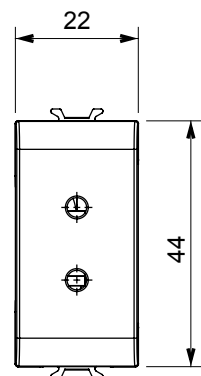

Ampia gamma di apparati di comando, di prese per il prelievo di energia (conformi agli standard nazionali e internazionali), per il prelievo di segnale, per il controllo del clima, per la gestione del comfort, per la segnalazione degli allarmi tecnici, per la gestione dell'illuminazione di emergenza. I dispositivi modulari ChoruSmart sono disponibili in cinque colori, bianco lucido, bianco satinato, natural beige, nero satinato e titanio verniciato e in diverse dimensioni, da 1/2, 1, 2 e 3 moduli. Grazie ai supporti di fissaggio per scatole rettangolari, quadrate e tonde, è possibile creare infinite combinazioni con la gamma delle placche ChoruSmart.

Categoria	Presse SELV	Descrizione	2P - 6 A - 24 V
Colore	Natural beige satinato	Per spinotti	Ø 3 mm
N. moduli	1	Codice Electrocod	0131
Materiale	Tecnopolimero		

DIMENSIONALE

MARCHI/APPROVAZIONI