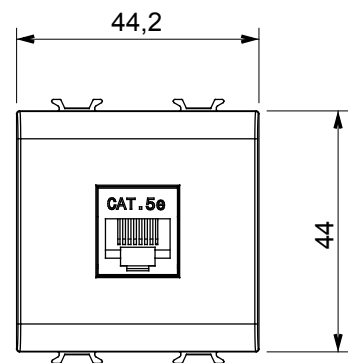

Categoria	Presse dati	Descrizione	RJ45
Colore	Natural beige satinato	Categoria di utilizzo	5e
Cavi	FTP	Connessione	Toolless
Numero coppie	4	Norma di riferimento	EN 60603-7-3
N. moduli	2	Codice Electrocod	3722
Materiale	Tecnopolimero		

### DIMENSIONALE