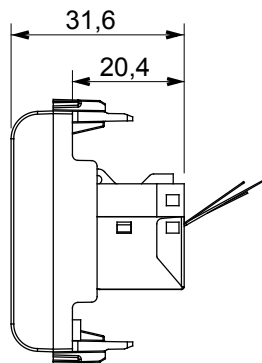

Ampia gamma di apparati di comando, di prese per il prelievo di energia (conformi agli standard nazionali e internazionali), per il prelievo di segnale, per il controllo del clima, per la gestione del comfort, per la segnalazione degli allarmi tecnici, per la gestione dell'illuminazione di emergenza. I dispositivi modulari ChoruSmart sono disponibili in cinque colori, bianco lucido, bianco satinato, natural beige, nero satinato e titanio verniciato e in diverse dimensioni, da 1/2, 1, 2 e 3 moduli. Grazie ai supporti di fissaggio per scatole rettangolari, quadrate e tonde, è possibile creare infinite combinazioni con la gamma delle placche ChoruSmart.

Categoria	Presse dati	Descrizione	RJ45
Colore	Natural beige satinato	Categoria di utilizzo	5e
Cavi	FTP	Connessione	Toolless
Numero coppie	4	Norma di riferimento	EN 60603-7-3
N. moduli	2	Codice Electrocod	3722
Materiale	Tecnopolimero		

### DIMENSIONALE