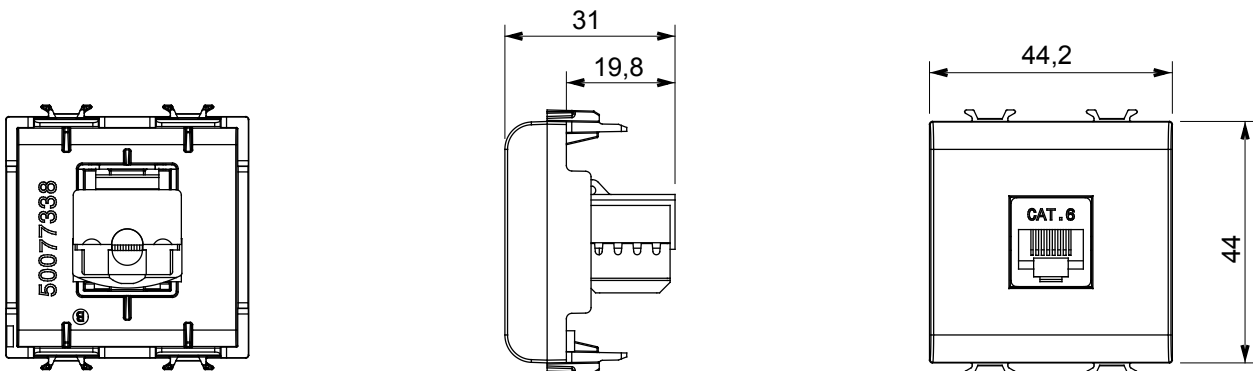

Ampia gamma di apparati di comando, di prese per il prelievo di energia (conformi agli standard nazionali e internazionali), per il prelievo di segnale, per il controllo del clima, per la gestione del comfort, per la segnalazione degli allarmi tecnici, per la gestione dell'illuminazione di emergenza. I dispositivi modulari ChoruSmart sono disponibili in cinque colori, bianco lucido, bianco satinato, natural beige, nero satinato e titanio verniciato e in diverse dimensioni, da 1/2, 1, 2 e 3 moduli. Grazie ai supporti di fissaggio per scatole rettangolari, quadrate e tonde, è possibile creare infinite combinazioni con la gamma delle placche ChoruSmart.

Categoria	Presse dati	Descrizione	RJ45
Colore	Natural beige satinato	Categoria di utilizzo	6
Cavi	UTP	Connessione	Toolless
Numero coppie	4	Norma di riferimento	EN 60603-7-4
N. moduli	2	Codice Electrocod	3722
Materiale	Tecnopolimero		

DIMENSIONALE

MARCHI/APPROVAZIONI