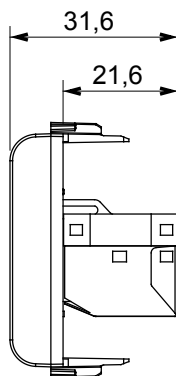

Ampia gamma di apparati di comando, di prese per il prelievo di energia (conformi agli standard nazionali e internazionali), per il prelievo di segnale, per il controllo del clima, per la gestione del comfort, per la segnalazione degli allarmi tecnici, per la gestione dell'illuminazione di emergenza. I dispositivi modulari ChoruSmart sono disponibili in cinque colori, bianco lucido, bianco satinato, natural beige, nero satinato e titanio verniciato e in diverse dimensioni, da 1/2, 1, 2 e 3 moduli. Grazie ai supporti di fissaggio per scatole rettangolari, quadrate e tonde, è possibile creare infinite combinazioni con la gamma delle placche ChoruSmart.

Categoria	Presse dati	Descrizione	RJ45
Colore	Natural beige satinato	Categoria di utilizzo	6
Cavi	FTP	Connessione	Toolless
Numero coppie	4	Norma di riferimento	EN 60603-7-5
N. moduli	1	Codice Electrocod	3722
Materiale	Tecnopolimero		

DIMENSIONALE

MARCHI/APPROVAZIONI