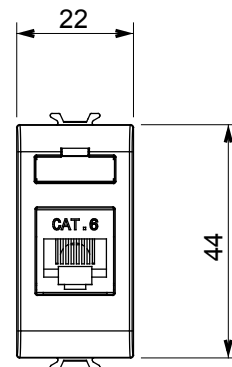

Ampia gamma di apparati di comando, di prese per il prelievo di energia (conformi agli standard nazionali e internazionali), per il prelievo di segnale, per il controllo del clima, per la gestione del comfort, per la segnalazione degli allarmi tecnici, per la gestione dell'illuminazione di emergenza. I dispositivi modulari ChoruSmart sono disponibili in cinque colori, bianco lucido, bianco satinato, natural beige, nero satinato e titanio verniciato e in diverse dimensioni, da 1/2, 1, 2 e 3 moduli. Grazie ai supporti di fissaggio per scatole rettangolari, quadrate e tonde, è possibile creare infinite combinazioni con la gamma delle placche ChoruSmart.

Categoria	Presse dati	Descrizione	RJ45
Colore	Natural beige satinato	Categoria di utilizzo	6
Cavi	FTP	Connessione	Toolless
Numero coppie	4	Norma di riferimento	EN 60603-7-5
N. moduli	1	Codice Electrocod	3722
Materiale	Tecnopolimero		

DIMENSIONALE

MARCHI/APPROVAZIONI