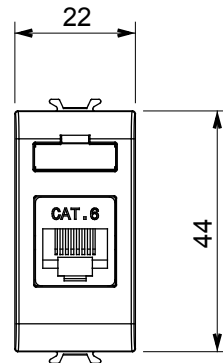

Ampia gamma di apparati di comando, di prese per il prelievo di energia (conformi agli standard nazionali e internazionali), per il prelievo di segnale, per il controllo del clima, per la gestione del comfort, per la segnalazione degli allarmi tecnici, per la gestione dell'illuminazione di emergenza. I dispositivi modulari ChoruSmart sono disponibili in cinque colori, bianco lucido, bianco satinato, natural beige, nero satinato e titanio verniciato e in diverse dimensioni, da 1/2, 1, 2 e 3 moduli. Grazie ai supporti di fissaggio per scatole rettangolari, quadrate e tonde, è possibile creare infinite combinazioni con la gamma delle placche ChoruSmart.

Categoria	Presse dati	Descrizione	RJ45
Colore	Natural beige satinato	Categoria di utilizzo	6
Cavi	UTP	Connessione	Toolless
Numero coppie	4	Norma di riferimento	EN 60603-7-4
N. moduli	1	Codice Electrocod	3722
Materiale	Tecnopolimero		

DIMENSIONALE

MARCHI/APPROVAZIONI