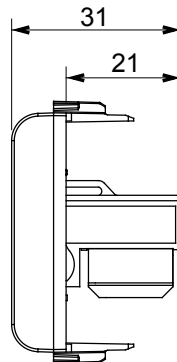

Ampia gamma di apparati di comando, di prese per il prelievo di energia (conformi agli standard nazionali e internazionali), per il prelievo di segnale, per il controllo del clima, per la gestione del comfort, per la segnalazione degli allarmi tecnici, per la gestione dell'illuminazione di emergenza. I dispositivi modulari ChoruSmart sono disponibili in cinque colori, bianco lucido, bianco satinato, natural beige, nero satinato e titanio verniciato e in diverse dimensioni, da 1/2, 1, 2 e 3 moduli. Grazie ai supporti di fissaggio per scatole rettangolari, quadrate e tonde, è possibile creare infinite combinazioni con la gamma delle placche ChoruSmart.

| | | | |
|---------------|------------------------|-----------------------|--------------|
| Categoria | Presse dati | Descrizione | RJ45 |
| Colore | Natural beige satinato | Categoria di utilizzo | 5e |
| Cavi | UTP | Connessione | Toolless |
| Numero coppie | 4 | Norma di riferimento | EN 60603-7-2 |
| N. moduli | 1 | Codice Electrocod | 3722 |
| Materiale | Tecnopolimero | | |

DIMENSIONALE

MARCHI/APPROVAZIONI