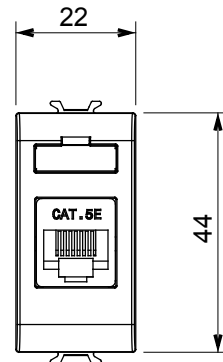

Ampia gamma di apparati di comando, di prese per il prelievo di energia (conformi agli standard nazionali e internazionali), per il prelievo di segnale, per il controllo del clima, per la gestione del comfort, per la segnalazione degli allarmi tecnici, per la gestione dell'illuminazione di emergenza. I dispositivi modulari ChoruSmart sono disponibili in cinque colori, bianco lucido, bianco satinato, natural beige, nero satinato e titanio verniciato e in diverse dimensioni, da 1/2, 1, 2 e 3 moduli. Grazie ai supporti di fissaggio per scatole rettangolari, quadrate e tonde, è possibile creare infinite combinazioni con la gamma delle placche ChoruSmart.

| | | | |
|---------------|------------------------|-----------------------|--------------|
| Categoria | Presse dati | Descrizione | RJ45 |
| Colore | Natural beige satinato | Categoria di utilizzo | 5e |
| Cavi | UTP | Connessione | Toolless |
| Numero coppie | 4 | Norma di riferimento | EN 60603-7-2 |
| N. moduli | 1 | Codice Electrocod | 3722 |
| Materiale | Tecnopolimero | | |

DIMENSIONALE

MARCHI/APPROVAZIONI