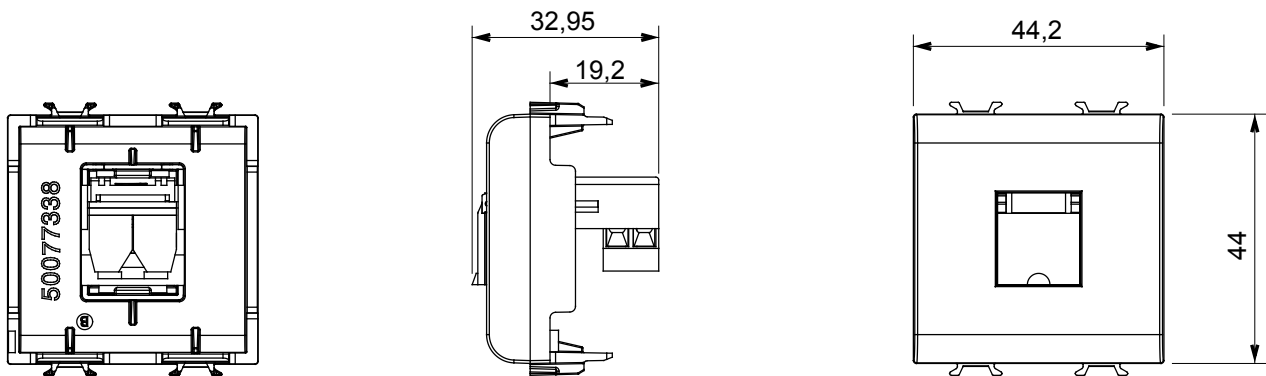

Ampia gamma di apparati di comando, di prese per il prelievo di energia (conformi agli standard nazionali e internazionali), per il prelievo di segnale, per il controllo del clima, per la gestione del comfort, per la segnalazione degli allarmi tecnici, per la gestione dell'illuminazione di emergenza. I dispositivi modulari ChoruSmart sono disponibili in cinque colori, bianco lucido, bianco satinato, natural beige, nero satinato e titanio verniciato e in diverse dimensioni, da 1/2, 1, 2 e 3 moduli. Grazie ai supporti di fissaggio per scatole rettangolari, quadrate e tonde, è possibile creare infinite combinazioni con la gamma delle placche ChoruSmart.

Categoria	Presse telefonica	Descrizione	RJ11
Colore	Natural beige satinato	Connessione	Morsetti a vite
N. moduli	2	Codice Electrocod	3721
Materiale	Tecnopolimero		

### DIMENSIONALE