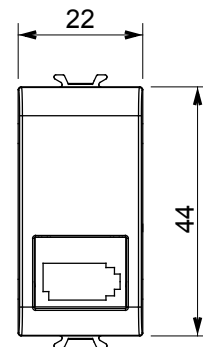

Ampia gamma di apparati di comando, di prese per il prelievo di energia (conformi agli standard nazionali e internazionali), per il prelievo di segnale, per il controllo del clima, per la gestione del comfort, per la segnalazione degli allarmi tecnici, per la gestione dell'illuminazione di emergenza. I dispositivi modulari ChoruSmart sono disponibili in cinque colori, bianco lucido, bianco satinato, natural beige, nero satinato e titanio verniciato e in diverse dimensioni, da 1/2, 1, 2 e 3 moduli. Grazie ai supporti di fissaggio per scatole rettangolari, quadrate e tonde, è possibile creare infinite combinazioni con la gamma delle placche ChoruSmart.

Categoria	Presse telefonica	Descrizione	6 contatti
Colore	Natural beige satinato	Standard	Inglese
Connessione	Morsetti a vite	N. moduli	1
Codice Electrocod	3721	Materiale	Tecnopolimero

DIMENSIONALE

MARCHI/APPROVAZIONI