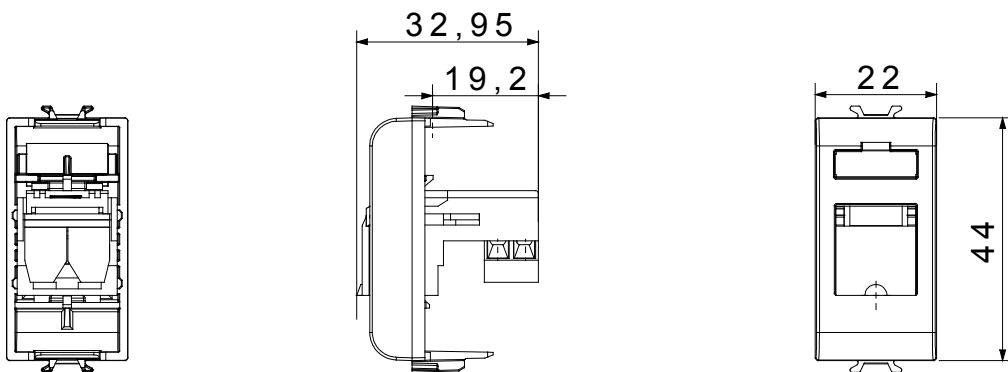

Ampia gamma di apparati di comando, di prese per il prelievo di energia (conformi agli standard nazionali e internazionali), per il prelievo di segnale, per il controllo del clima, per la gestione del comfort, per la segnalazione degli allarmi tecnici, per la gestione dell'illuminazione di emergenza. I dispositivi modulari ChoruSmart sono disponibili in cinque colori, bianco lucido, bianco satinato, natural beige, nero satinato e titanio verniciato e in diverse dimensioni, da 1/2, 1, 2 e 3 moduli. Grazie ai supporti di fissaggio per scatole rettangolari, quadrate e tonde, è possibile creare infinite combinazioni con la gamma delle placche ChoruSmart.

Categoria	Presse telefonica	Descrizione	RJ11
Colore	Natural beige satinato	Connessione	Morsetti a vite
N. moduli	1	Codice Electrocod	3720
Materiale	Tecnopolimero		

DIMENSIONALE

MARCHI/APPROVAZIONI