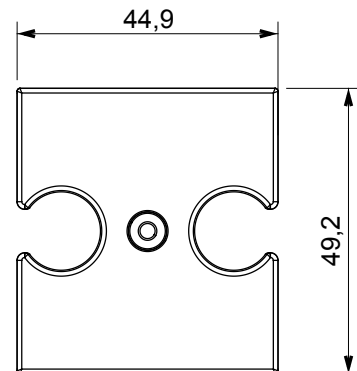

Ampia gamma di apparati di comando, di prese per il prelievo di energia (conformi agli standard nazionali e internazionali), per il prelievo di segnale, per il controllo del clima, per la gestione del comfort, per la segnalazione degli allarmi tecnici, per la gestione dell'illuminazione di emergenza. I dispositivi modulari ChoruSmart sono disponibili in cinque colori, bianco lucido, bianco satinato, natural beige, nero satinato e titanio verniciato e in diverse dimensioni, da 1/2, 1, 2 e 3 moduli. Grazie ai supporti di fissaggio per scatole rettangolari, quadrate e tonde, è possibile creare infinite combinazioni con la gamma delle placche ChoruSmart.

Descrizione	Per prese combinate TV/R-SAT	Colore	Natural beige satinato
Caratteristiche	Supporto per prese	N. fori	2
Codice Electrocod	0122	Materiale	Tecnopolimero

### DIMENSIONALE