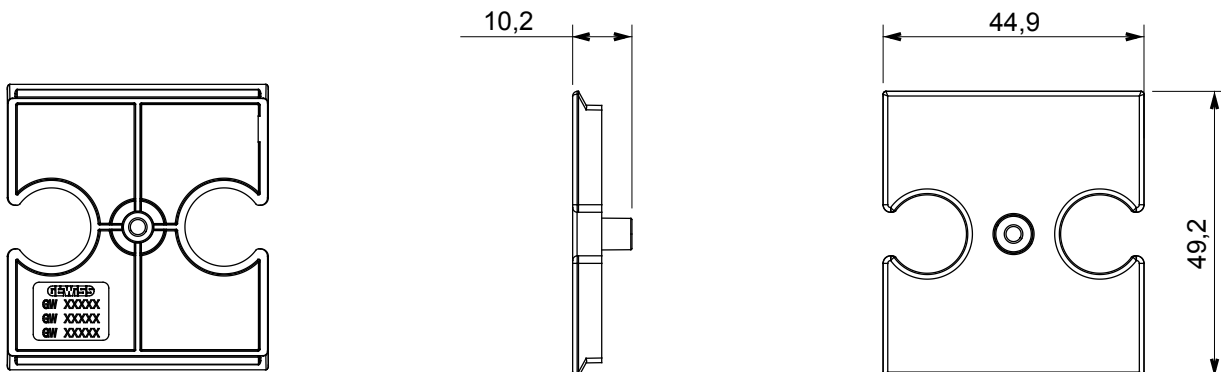

Ampia gamma di apparati di comando, di prese per il prelievo di energia (conformi agli standard nazionali e internazionali), per il prelievo di segnale, per il controllo del clima, per la gestione del comfort, per la segnalazione degli allarmi tecnici, per la gestione dell'illuminazione di emergenza. I dispositivi modulari ChoruSmart sono disponibili in cinque colori, bianco lucido, bianco satinato, natural beige, nero satinato e titanio verniciato e in diverse dimensioni, da 1/2, 1, 2 e 3 moduli. Grazie ai supporti di fissaggio per scatole rettangolari, quadrate e tonde, è possibile creare infinite combinazioni con la gamma delle placche ChoruSmart.

Descrizione	Per prese combinate TV - R	Colore	Natural beige satinato
Caratteristiche	Supporto per prese	N. fori	2
Codice Electrocod	0122	Materiale	Tecnopolimero

DIMENSIONALE

MARCHI/APPROVAZIONI