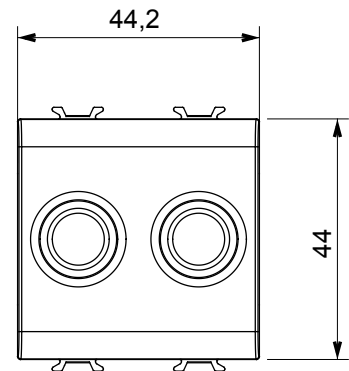

Categoria	Presse TV/SAT	Descrizione	Diretta
Colore	Natural beige satinato	Attenuazione	0 dB
Connettori	TV-SAT	Norma di riferimento	EN 60728-4; IEC 61169-2; IEC 61169-24
N. moduli	2	Fissaggio cavo	A vite
Struttura	Corpo metallico in pressofusione zama	Codice Electrocod	0131
Materiale	Tecnopolimero		

### DIMENSIONALE