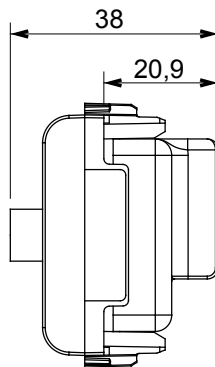

Ampia gamma di apparati di comando, di prese per il prelievo di energia (conformi agli standard nazionali e internazionali), per il prelievo di segnale, per il controllo del clima, per la gestione del comfort, per la segnalazione degli allarmi tecnici, per la gestione dell'illuminazione di emergenza. I dispositivi modulari ChoruSmart sono disponibili in cinque colori, bianco lucido, bianco satinato, natural beige, nero satinato e titanio verniciato e in diverse dimensioni, da 1/2, 1, 2 e 3 moduli. Grazie ai supporti di fissaggio per scatole rettangolari, quadrate e tonde, è possibile creare infinite combinazioni con la gamma delle placche ChoruSmart.

Categoria	Presse TV/SAT	Descrizione	Diretta
Colore	Natural beige satinato	Attenuazione	0 dB
Connettori	TV-SAT	Norma di riferimento	EN 60728-4; IEC 61169-2; IEC 61169-24
N. moduli	2	Fissaggio cavo	A vite
Struttura	Corpo metallico in pressofusione zama	Codice Electrocod	0131
Materiale	Tecnopolimero		

### DIMENSIONALE