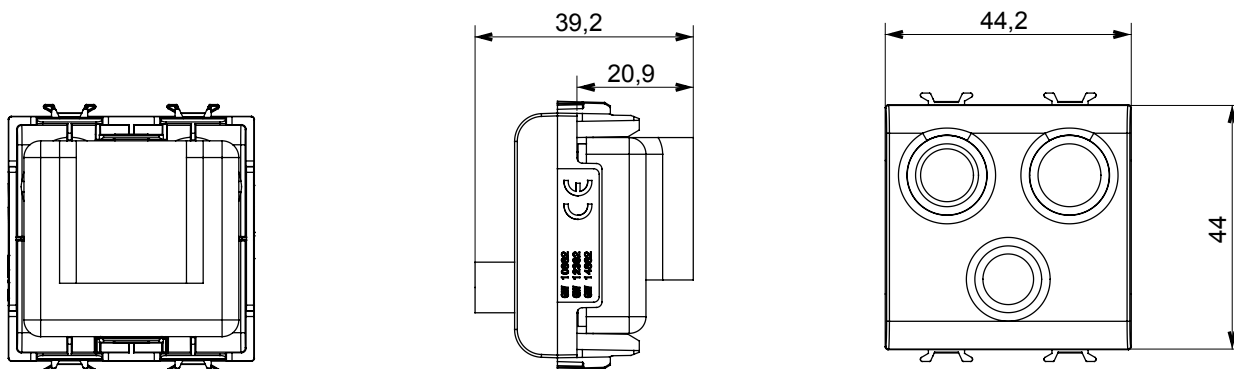

Ampia gamma di apparati di comando, di prese per il prelievo di energia (conformi agli standard nazionali e internazionali), per il prelievo di segnale, per il controllo del clima, per la gestione del comfort, per la segnalazione degli allarmi tecnici, per la gestione dell'illuminazione di emergenza. I dispositivi modulari ChoruSmart sono disponibili in cinque colori, bianco lucido, bianco satinato, natural beige, nero satinato e titanio verniciato e in diverse dimensioni, da 1/2, 1, 2 e 3 moduli. Grazie ai supporti di fissaggio per scatole rettangolari, quadrate e tonde, è possibile creare infinite combinazioni con la gamma delle placche ChoruSmart.

Categoria	Presse TV/FM/SAT	Descrizione	Diretta
Colore	Natural beige satinato	Attenuazione	0 dB
Connettori	TV-FM-SAT	Norma di riferimento	EN 60728-4; IEC 61169-2; IEC 61169-24
N. moduli	2	Fissaggio cavo	A vite
Struttura	Corpo metallico in pressofusione zama	Codice Electrocod	0131
Materiale	Tecnopolimero		

DIMENSIONALE

MARCHI/APPROVAZIONI