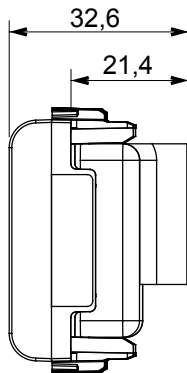

Ampia gamma di apparati di comando, di prese per il prelievo di energia (conformi agli standard nazionali e internazionali), per il prelievo di segnale, per il controllo del clima, per la gestione del comfort, per la segnalazione degli allarmi tecnici, per la gestione dell'illuminazione di emergenza. I dispositivi modulari ChoruSmart sono disponibili in cinque colori, bianco lucido, bianco satinato, natural beige, nero satinato e titanio verniciato e in diverse dimensioni, da 1/2, 1, 2 e 3 moduli. Grazie ai supporti di fissaggio per scatole rettangolari, quadrate e tonde, è possibile creare infinite combinazioni con la gamma delle placche ChoruSmart.

Categoria	Presse TV/FM	Descrizione	Diretta
Colore	Natural beige satinato	Attenuazione	0 dB
Connettori	TV-FM	Norma di riferimento	EN 60728-4; IEC 61169-2
N. moduli	2	Fissaggio cavo	A vite
Struttura	Corpo metallico in pressofusione zama	Codice Electrocod	0131
Materiale	Tecnopolimero		

### DIMENSIONALE