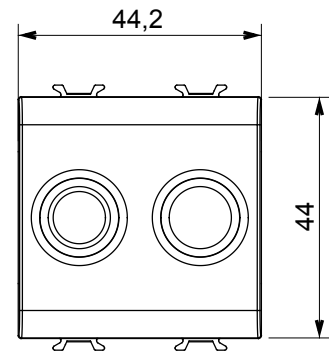

Ampia gamma di apparati di comando, di prese per il prelievo di energia (conformi agli standard nazionali e internazionali), per il prelievo di segnale, per il controllo del clima, per la gestione del comfort, per la segnalazione degli allarmi tecnici, per la gestione dell'illuminazione di emergenza. I dispositivi modulari ChoruSmart sono disponibili in cinque colori, bianco lucido, bianco satinato, natural beige, nero satinato e titanio verniciato e in diverse dimensioni, da 1/2, 1, 2 e 3 moduli. Grazie ai supporti di fissaggio per scatole rettangolari, quadrate e tonde, è possibile creare infinite combinazioni con la gamma delle placche ChoruSmart.

Categoria	Presse TV/FM	Descrizione	Diretta
Colore	Natural beige satinato	Attenuazione	0 dB
Connettori	TV-FM	Norma di riferimento	EN 60728-4; IEC 61169-2
N. moduli	2	Fissaggio cavo	A vite
Struttura	Corpo metallico in pressofusione zama	Codice Electrocod	0131
Materiale	Tecnopolimero		

### DIMENSIONALE