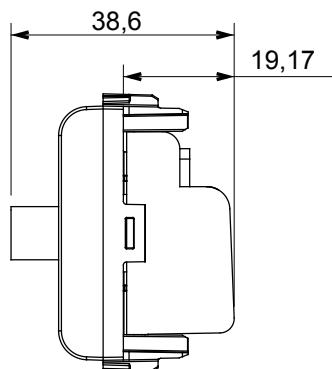

Ampia gamma di apparati di comando, di prese per il prelievo di energia (conformi agli standard nazionali e internazionali), per il prelievo di segnale, per il controllo del clima, per la gestione del comfort, per la segnalazione degli allarmi tecnici, per la gestione dell'illuminazione di emergenza. I dispositivi modulari ChoruSmart sono disponibili in cinque colori, bianco lucido, bianco satinato, natural beige, nero satinato e titanio verniciato e in diverse dimensioni, da 1/2, 1, 2 e 3 moduli. Grazie ai supporti di fissaggio per scatole rettangolari, quadrate e tonde, è possibile creare infinite combinazioni con la gamma delle placche ChoruSmart.

| | | | |
|---------------------|---------------------------------------|----------------------|--------------------------|
| Categoria | Presse TV/SAT | Descrizione | Passante |
| Colore | Natural beige satinato | Attenuazione | 10 dB |
| Frequenza | 5-2400 MHz | Schermatura | Classe A |
| Per connettore tipo | F-Femmina | Norma di riferimento | EN 60728-4; IEC 61169-24 |
| N. moduli | 1 | Fissaggio cavo | A vite |
| Struttura | Corpo metallico in pressofusione zama | Codice Electrocod | 0131 |
| Materiale | Tecnopolimero | | |

DIMENSIONALE

MARCHI/APPROVAZIONI