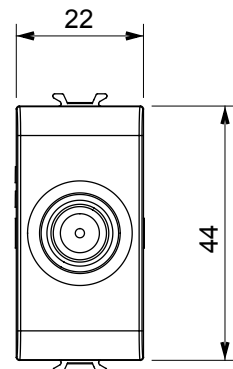

Ampia gamma di apparati di comando, di prese per il prelievo di energia (conformi agli standard nazionali e internazionali), per il prelievo di segnale, per il controllo del clima, per la gestione del comfort, per la segnalazione degli allarmi tecnici, per la gestione dell'illuminazione di emergenza. I dispositivi modulari ChoruSmart sono disponibili in cinque colori, bianco lucido, bianco satinato, natural beige, nero satinato e titanio verniciato e in diverse dimensioni, da 1/2, 1, 2 e 3 moduli. Grazie ai supporti di fissaggio per scatole rettangolari, quadrate e tonde, è possibile creare infinite combinazioni con la gamma delle placche ChoruSmart.

| | | | |
|---------------------|---------------------------------------|----------------------|--------------------------|
| Categoria | Presse TV/SAT | Descrizione | Passante |
| Colore | Natural beige satinato | Attenuazione | 10 dB |
| Frequenza | 5-2400 MHz | Schermatura | Classe A |
| Per connettore tipo | F-Femmina | Norma di riferimento | EN 60728-4; IEC 61169-24 |
| N. moduli | 1 | Fissaggio cavo | A vite |
| Struttura | Corpo metallico in pressofusione zama | Codice Electrocod | 0131 |
| Materiale | Tecnopolimero | | |

DIMENSIONALE

MARCHI/APPROVAZIONI