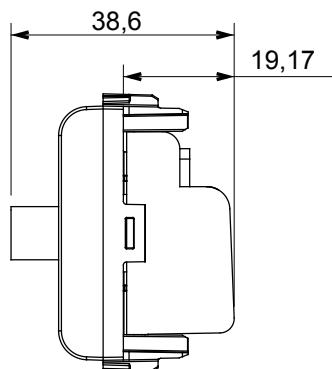

Ampia gamma di apparati di comando, di prese per il prelievo di energia (conformi agli standard nazionali e internazionali), per il prelievo di segnale, per il controllo del clima, per la gestione del comfort, per la segnalazione degli allarmi tecnici, per la gestione dell'illuminazione di emergenza. I dispositivi modulari ChoruSmart sono disponibili in cinque colori, bianco lucido, bianco satinato, natural beige, nero satinato e titanio verniciato e in diverse dimensioni, da 1/2, 1, 2 e 3 moduli. Grazie ai supporti di fissaggio per scatole rettangolari, quadrate e tonde, è possibile creare infinite combinazioni con la gamma delle placche ChoruSmart.

Categoria	Presse TV/SAT	Descrizione	Passante
Colore	Natural beige satinato	Attenuazione	5 dB
Frequenza	5-2400 MHz	Schermatura	Classe A
Per connettore tipo	F-Femmina	Norma di riferimento	EN 60728-4; IEC 61169-24
N. moduli	1	Fissaggio cavo	A vite
Struttura	Corpo metallico in pressofusione zama	Codice Electrocod	0131
Materiale	Tecnopolimero		

### DIMENSIONALE