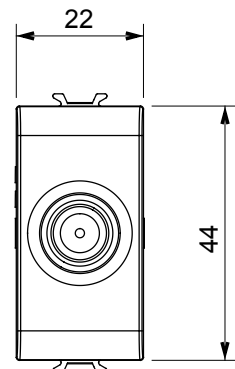

Ampia gamma di apparati di comando, di prese per il prelievo di energia (conformi agli standard nazionali e internazionali), per il prelievo di segnale, per il controllo del clima, per la gestione del comfort, per la segnalazione degli allarmi tecnici, per la gestione dell'illuminazione di emergenza. I dispositivi modulari ChoruSmart sono disponibili in cinque colori, bianco lucido, bianco satinato, natural beige, nero satinato e titanio verniciato e in diverse dimensioni, da 1/2, 1, 2 e 3 moduli. Grazie ai supporti di fissaggio per scatole rettangolari, quadrate e tonde, è possibile creare infinite combinazioni con la gamma delle placche ChoruSmart.

Categoria	Presse TV/SAT	Descrizione	Passante
Colore	Natural beige satinato	Attenuazione	5 dB
Frequenza	5-2400 MHz	Schermatura	Classe A
Per connettore tipo	F-Femmina	Norma di riferimento	EN 60728-4; IEC 61169-24
N. moduli	1	Fissaggio cavo	A vite
Struttura	Corpo metallico in pressofusione zama	Codice Electrocod	0131
Materiale	Tecnopolimero		

### DIMENSIONALE