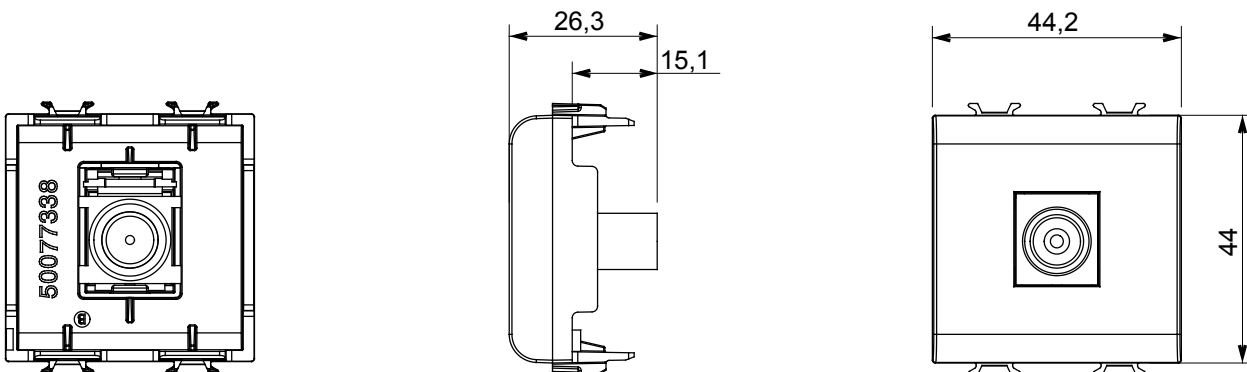

Ampia gamma di apparati di comando, di prese per il prelievo di energia (conformi agli standard nazionali e internazionali), per il prelievo di segnale, per il controllo del clima, per la gestione del comfort, per la segnalazione degli allarmi tecnici, per la gestione dell'illuminazione di emergenza. I dispositivi modulari ChoruSmart sono disponibili in cinque colori, bianco lucido, bianco satinato, natural beige, nero satinato e titanio verniciato e in diverse dimensioni, da 1/2, 1, 2 e 3 moduli. Grazie ai supporti di fissaggio per scatole rettangolari, quadrate e tonde, è possibile creare infinite combinazioni con la gamma delle placche ChoruSmart.

Categoria	Presse TV	Descrizione	Diretta
Colore	Natural beige satinato	Attenuazione	0 dB
Frequenza	5-2400 MHz	Schermatura	Classe A
Per connettore tipo	IEC-Maschio	Norma di riferimento	IEC 61169-2
N. moduli	2	Fissaggio cavo	A pressione
Struttura	In materiale plastico	Codice Electrocod	0131
Materiale	Tecnopolimero		

### DIMENSIONALE