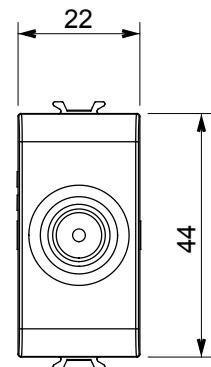

Ampia gamma di apparati di comando, di prese per il prelievo di energia (conformi agli standard nazionali e internazionali), per il prelievo di segnale, per il controllo del clima, per la gestione del comfort, per la segnalazione degli allarmi tecnici, per la gestione dell'illuminazione di emergenza. I dispositivi modulari ChoruSmart sono disponibili in cinque colori, bianco lucido, bianco satinato, natural beige, nero satinato e titanio verniciato e in diverse dimensioni, da 1/2, 1, 2 e 3 moduli. Grazie ai supporti di fissaggio per scatole rettangolari, quadrate e tonde, è possibile creare infinite combinazioni con la gamma delle placche ChoruSmart.

Categoria	Preso TV	Descrizione	Passante
Colore	Natural beige satinato	Attenuazione	10 dB
Frequenza	5-2400 MHz	Schermatura	Classe A
Per connettore tipo	IEC-Maschio	Norma di riferimento	EN 60728-4; IEC 61169-2
N. moduli	1	Fissaggio cavo	A vite
Struttura	Corpo metallico in pressofusione zama	Codice Electrocod	0131
Materiale	Tecnopolimero		

DIMENSIONALE

MARCHI/APPROVAZIONI