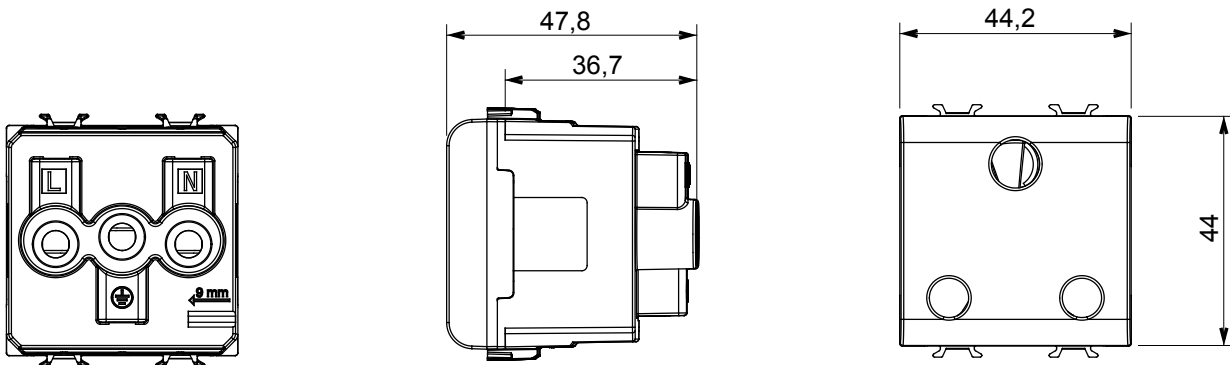

Ampia gamma di apparati di comando, di prese per il prelievo di energia (conformi agli standard nazionali e internazionali), per il prelievo di segnale, per il controllo del clima, per la gestione del comfort, per la segnalazione degli allarmi tecnici, per la gestione dell'illuminazione di emergenza. I dispositivi modulari ChoruSmart sono disponibili in cinque colori, bianco lucido, bianco satinato, natural beige, nero satinato e titanio verniciato e in diverse dimensioni, da 1/2, 1, 2 e 3 moduli. Grazie ai supporti di fissaggio per scatole rettangolari, quadrate e tonde, è possibile creare infinite combinazioni con la gamma delle placche ChoruSmart.

Categoria	Presa	Descrizione	2P+T - 15 A
Colore	Natural beige satinato	Tensione	250 V ac
Standard	Inglese	Caratteristiche	Con schermi di sicurezza
Per spinotti	Ø 7 mm	Morsetti di cablaggio	A vite
Norma di riferimento	IEC 60884-1	Tenuta alla tensione di prova	2000 V a 50 Hz per 1 minuto
Resistenza di isolamento	> 5 MOhm	Funzionam. prolungato presa (N. camb. posiz.)	10.000 a In 250 V ac cosφ=0,8
Termopressione con biglia	125 °C	Resistenza al filo incandescente	850 °C
Tenuta morsetti a trazione dei cavi	> 50 N	Capacità serraggio morsetti cavi flessibili (mm ²)	min. 0,75 - max. 2x4
Capacità serraggio morsetti cavi rigidi (mm ²)	min. 0,5 - max. 2x2,5	N. moduli	2
Codice Electrocod	0131	Materiale	Tecnopolimero

DIMENSIONALE

SIMBOLOGIA TECNICA

MARCHI/APPROVAZIONI