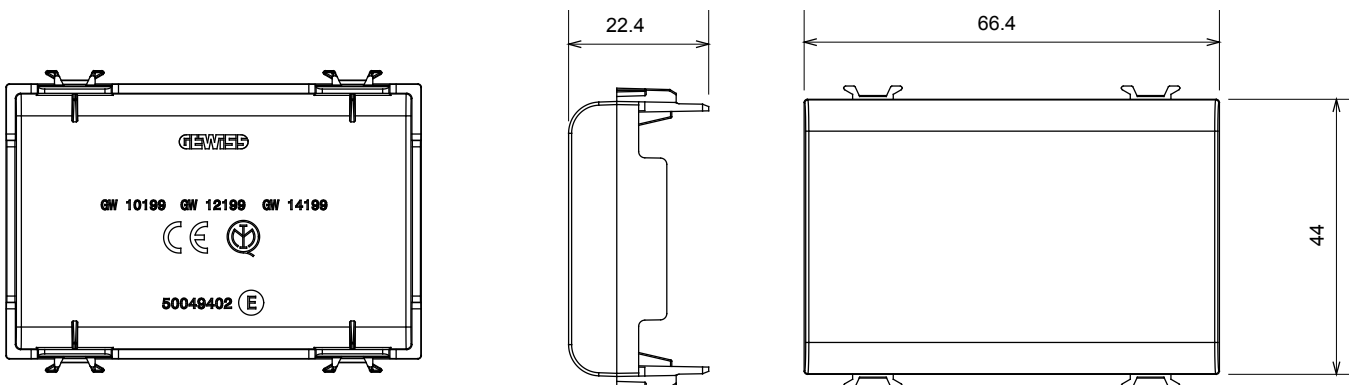

Ampia gamma di apparati di comando, di prese per il prelievo di energia (conformi agli standard nazionali e internazionali), per il prelievo di segnale, per il controllo del clima, per la gestione del comfort, per la segnalazione degli allarmi tecnici, per la gestione dell'illuminazione di emergenza. I dispositivi modulari ChoruSmart sono disponibili in cinque colori, bianco lucido, bianco satinato, natural beige, nero satinato e titanio verniciato e in diverse dimensioni, da 1/2, 1, 2 e 3 moduli. Grazie ai supporti di fissaggio per scatole rettangolari, quadrate e tonde, è possibile creare infinite combinazioni con la gamma delle placche ChoruSmart.

Categoria	Copriforo	Colore	Natural beige satinato
Descrizione	3 posti	Norma di riferimento	EN 60669-1
Termopressione con biglia	125 °C	Resistenza al filo incandescente	850 °C
N. moduli	3	Materiale	Tecnopolimero
Codice Electrocod	0100		

DIMENSIONALE

SIMBOLOGIA TECNICA

MARCHI/APPROVAZIONI