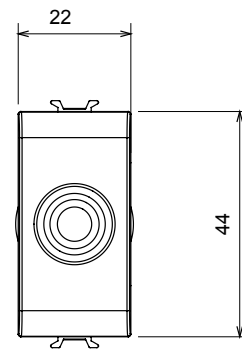

Ampia gamma di apparati di comando, di prese per il prelievo di energia (conformi agli standard nazionali e internazionali), per il prelievo di segnale, per il controllo del clima, per la gestione del comfort, per la segnalazione degli allarmi tecnici, per la gestione dell'illuminazione di emergenza. I dispositivi modulari ChoruSmart sono disponibili in cinque colori, bianco lucido, bianco satinato, natural beige, nero satinato e titanio verniciato e in diverse dimensioni, da 1/2, 1, 2 e 3 moduli. Grazie ai supporti di fissaggio per scatole rettangolari, quadrate e tonde, è possibile creare infinite combinazioni con la gamma delle placche ChoruSmart.

Categoria	Copriforo con uscita cavi	Colore	Natural beige satinato
Descrizione	1 posto	Norma di riferimento	EN 60669-1
Termopressione con biglia	125 °C	Resistenza al filo incandescente	850 °C
N. moduli	1	Materiale	Tecnopolimero
Codice Electrocod	0100		

DIMENSIONALE

SIMBOLOGIA TECNICA

MARCHI/APPROVAZIONI