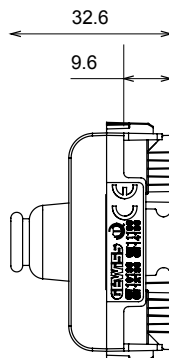

Ampia gamma di apparati di comando, di prese per il prelievo di energia (conformi agli standard nazionali e internazionali), per il prelievo di segnale, per il controllo del clima, per la gestione del comfort, per la segnalazione degli allarmi tecnici, per la gestione dell'illuminazione di emergenza. I dispositivi modulari ChoruSmart sono disponibili in cinque colori, bianco lucido, bianco satinato, natural beige, nero satinato e titanio verniciato e in diverse dimensioni, da 1/2, 1, 2 e 3 moduli. Grazie ai supporti di fissaggio per scatole rettangolari, quadrate e tonde, è possibile creare infinite combinazioni con la gamma delle placche ChoruSmart.

Categoria	Copriforo con uscita cavi	Colore	Natural beige satinato
Descrizione	1 posto	Norma di riferimento	EN 60669-1
Termopressione con biglia	125 °C	Resistenza al filo incandescente	850 °C
N. moduli	1	Materiale	Tecnopolimero
Codice Electrocod	0100		

DIMENSIONALE

SIMBOLOGIA TECNICA

MARCHI/APPROVAZIONI