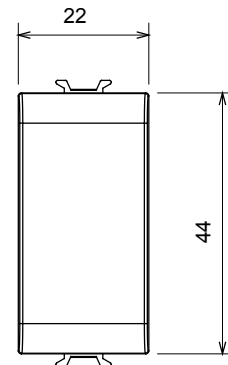

Ampia gamma di apparati di comando, di prese per il prelievo di energia (conformi agli standard nazionali e internazionali), per il prelievo di segnale, per il controllo del clima, per la gestione del comfort, per la segnalazione degli allarmi tecnici, per la gestione dell'illuminazione di emergenza. I dispositivi modulari ChoruSmart sono disponibili in cinque colori, bianco lucido, bianco satinato, natural beige, nero satinato e titanio verniciato e in diverse dimensioni, da 1/2, 1, 2 e 3 moduli. Grazie ai supporti di fissaggio per scatole rettangolari, quadrate e tonde, è possibile creare infinite combinazioni con la gamma delle placche ChoruSmart.

Categoria	Copriforo	Colore	Natural beige satinato
Descrizione	1 posto	Norma di riferimento	EN 60669-1
Termopressione con biglia	125 °C	Resistenza al filo incandescente	850 °C
N. moduli	1	Materiale	Tecnopolimero
Codice Electrocod	0100		

DIMENSIONALE

SIMBOLOGIA TECNICA

MARCHI/APPROVAZIONI