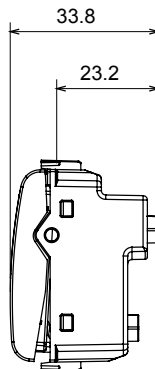

Ampia gamma di apparati di comando, di prese per il prelievo di energia (conformi agli standard nazionali e internazionali), per il prelievo di segnale, per il controllo del clima, per la gestione del comfort, per la segnalazione degli allarmi tecnici, per la gestione dell'illuminazione di emergenza. I dispositivi modulari ChoruSmart sono disponibili in cinque colori, bianco lucido, bianco satinato, natural beige, nero satinato e titanio verniciato e in diverse dimensioni, da 1/2, 1, 2 e 3 moduli. Grazie ai supporti di fissaggio per scatole rettangolari, quadrate e tonde, è possibile creare infinite combinazioni con la gamma delle placche ChoruSmart.

| | | | |
|---------------------------|---------------------------|----------------------------------|------------------------|
| Categoria | Copriforo con uscita cavi | Colore | Natural beige satinato |
| Descrizione | 2 posti | Norma di riferimento | EN 60669-1 |
| Termopressione con biglia | 125 °C | Resistenza al filo incandescente | 850 °C |
| N. moduli | 2 | Materiale | Tecnopolimero |
| Codice Electrocod | 0100 | | |

DIMENSIONALE

SIMBOLOGIA TECNICA

MARCHI/APPROVAZIONI