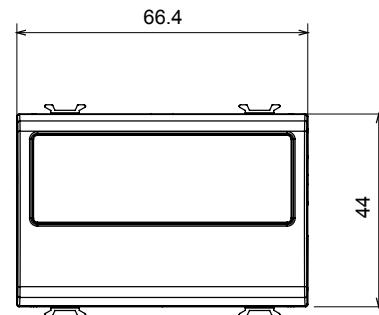

| | | | |
|---------------------------|---------------------------|----------------------------------|------------------------|
| Categoria | Copriforo con uscita cavi | Colore | Natural beige satinato |
| Descrizione | 2 posti | Norma di riferimento | EN 60669-1 |
| Termopressione con biglia | 125 °C | Resistenza al filo incandescente | 850 °C |
| N. moduli | 2 | Materiale | Tecnopolimero |
| Codice Electrocod | 0100 | | |

DIMENSIONALE

SIMBOLOGIA TECNICA

MARCHI/APPROVAZIONI