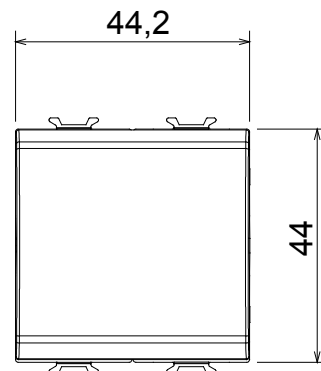

Ampia gamma di apparati di comando, di prese per il prelievo di energia (conformi agli standard nazionali e internazionali), per il prelievo di segnale, per il controllo del clima, per la gestione del comfort, per la segnalazione degli allarmi tecnici, per la gestione dell'illuminazione di emergenza. I dispositivi modulari ChoruSmart sono disponibili in cinque colori, bianco lucido, bianco satinato, natural beige, nero satinato e titanio verniciato e in diverse dimensioni, da 1/2, 1, 2 e 3 moduli. Grazie ai supporti di fissaggio per scatole rettangolari, quadrate e tonde, è possibile creare infinite combinazioni con la gamma delle placche ChoruSmart.

Categoria	Pulsante	Tasto	Neutro
Colore	Natural beige satinato	Descrizione	1P NA - 16 A
Tensione	250 V ac	Norma di riferimento	EN 60669-1
Tenuta alla tensione di prova	2000 V a 50 Hz per 1 minuto	Resistenza di isolamento	> 5 MOhm
Morsetti di cablaggio	A vite	Funzionam. prolungato interrut. (N. camb. posiz.)	40.000 a In 250 V ac cosφ=0,6
Termopressione con biglia	125 °C	Resistenza al filo incandescente	850 °C
Tenuta morsetti a trazione dei cavi	> 50 N	Capacità serraggio morsetti cavi flessibili (mm ²)	min. 0,75 - max. 2x4
Capacità serraggio morsetti cavi rigidi (mm ²)	min. 0,5 - max. 2x2,5	N. moduli	2
Materiale	Tecnopolimero	Codice Electrocod	0130

DIMENSIONALE

SIMBOLOGIA TECNICA

MARCHI/APPROVAZIONI