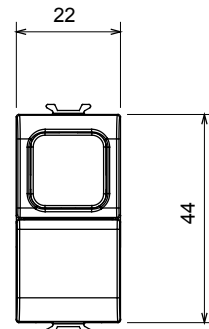

| | | | |
|--|-----------------------------|--|-------------------------------|
| Categoria | Pulsante | Tasto | Diffusore rosso |
| Colore | Natural beige satinato | Descrizione | 1P NA - 16 A illuminabile |
| Tensione | 250 V ac | Norma di riferimento | EN 60669-1 |
| Tenuta alla tensione di prova | 2000 V a 50 Hz per 1 minuto | Resistenza di isolamento | > 5 MOhm |
| Morsetti di cablaggio | A vite | Funzionam. prolungato interrutt. (N. camb. posiz.) | 40.000 a In 250 V ac cosφ=0,6 |
| Termopressione con biglia | 125 °C | Resistenza al filo incandescente | 850 °C |
| Tenuta morsetti a trazione dei cavi | > 50 N | Capacità serraggio morsetti cavi flessibili (mm ²) | min. 0,75 - max. 2x4 |
| Capacità serraggio morsetti cavi rigidi (mm ²) | min. 0,5 - max. 2x2,5 | N. moduli | 1 |
| Materiale | Tecnopolimero | Codice Electrocod | 0130 |

DIMENSIONALE

SIMBOLOGIA TECNICA

MARCHI/APPROVAZIONI