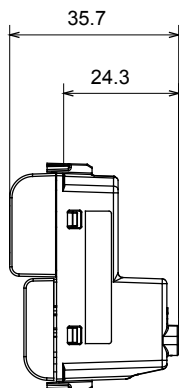

Ampia gamma di apparati di comando, di prese per il prelievo di energia (conformi agli standard nazionali e internazionali), per il prelievo di segnale, per il controllo del clima, per la gestione del comfort, per la segnalazione degli allarmi tecnici, per la gestione dell'illuminazione di emergenza. I dispositivi modulari ChoruSmart sono disponibili in cinque colori, bianco lucido, bianco satinato, natural beige, nero satinato e titanio verniciato e in diverse dimensioni, da 1/2, 1, 2 e 3 moduli. Grazie ai supporti di fissaggio per scatole rettangolari, quadrate e tonde, è possibile creare infinite combinazioni con la gamma delle placche ChoruSmart.

| | | | |
|--|-----------------------------|--|-------------------------------|
| Categoria | Pulsante | Tasto | Diffusore rosso |
| Colore | Natural beige satinato | Descrizione | 1P NA - 16 A illuminabile |
| Tensione | 250 V ac | Norma di riferimento | EN 60669-1 |
| Tenuta alla tensione di prova | 2000 V a 50 Hz per 1 minuto | Resistenza di isolamento | > 5 MOhm |
| Morsetti di cablaggio | A vite | Funzionam. prolungato interrutt. (N. camb. posiz.) | 40.000 a In 250 V ac cosφ=0,6 |
| Termopressione con biglia | 125 °C | Resistenza al filo incandescente | 850 °C |
| Tenuta morsetti a trazione dei cavi | > 50 N | Capacità serraggio morsetti cavi flessibili (mm ²) | min. 0,75 - max. 2x4 |
| Capacità serraggio morsetti cavi rigidi (mm ²) | min. 0,5 - max. 2x2,5 | N. moduli | 1 |
| Materiale | Tecnopolimero | Codice Electrocod | 0130 |

DIMENSIONALE

SIMBOLOGIA TECNICA

MARCHI/APPROVAZIONI