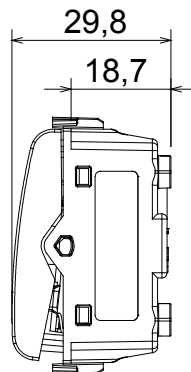

Ampia gamma di apparati di comando, di prese per il prelievo di energia (conformi agli standard nazionali e internazionali), per il prelievo di segnale, per il controllo del clima, per la gestione del comfort, per la segnalazione degli allarmi tecnici, per la gestione dell'illuminazione di emergenza. I dispositivi modulari ChoruSmart sono disponibili in cinque colori, bianco lucido, bianco satinato, natural beige, nero satinato e titanio verniciato e in diverse dimensioni, da 1/2, 1, 2 e 3 moduli. Grazie ai supporti di fissaggio per scatole rettangolari, quadrate e tonde, è possibile creare infinite combinazioni con la gamma delle placche ChoruSmart.

Categoria	Pulsante	Tasto	Marchia
Simbolo	Verde	Colore	Natural beige satinato
Descrizione	1P NA+NC - 16 A	Tensione	250 V ac
Norma di riferimento	EN 60669-1	Tenuta alla tensione di prova	2000 V a 50 Hz per 1 minuto
Resistenza di isolamento	> 5 MOhm	Morsetti di cablaggio	A vite
Funzionam. prolungato interrut. (N. camb. posiz.)	40.000 a In 250 V ac cosφ=0,6	Termopressione con biglia	125 °C
Resistenza al filo incandescente	850 °C	Tenuta morsetti a trazione dei cavi	> 50 N
Capacità serraggio morsetti cavi flessibili (mm²)	min. 0,75 - max. 2x4	Capacità serraggio morsetti cavi rigidi (mm²)	min. 0,5 - max. 2x2,5
N. moduli	1	Materiale	Tecnopolimero
Codice Electrocod	0130		

DIMENSIONALE

SIMBOLOGIA TECNICA

MARCHI/APPROVAZIONI