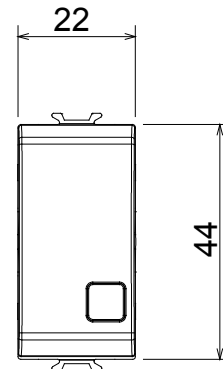

Ampia gamma di apparati di comando, di prese per il prelievo di energia (conformi agli standard nazionali e internazionali), per il prelievo di segnale, per il controllo del clima, per la gestione del comfort, per la segnalazione degli allarmi tecnici, per la gestione dell'illuminazione di emergenza. I dispositivi modulari ChoruSmart sono disponibili in cinque colori, bianco lucido, bianco satinato, natural beige, nero satinato e titanio verniciato e in diverse dimensioni, da 1/2, 1, 2 e 3 moduli. Grazie ai supporti di fissaggio per scatole rettangolari, quadrate e tonde, è possibile creare infinite combinazioni con la gamma delle placche ChoruSmart.

Categoria	Pulsante	Tasto	Arresto
Simbolo	Rosso	Colore	Natural beige satinato
Descrizione	1P NC+NA - 16 A	Tensione	250 V ac
Norma di riferimento	EN 60669-1	Tenuta alla tensione di prova	2000 V a 50 Hz per 1 minuto
Resistenza di isolamento	> 5 MOhm	Morsetti di cablaggio	A vite
Funzionam. prolungato interrut. (N. camb. posiz.)	40.000 a In 250 V ac cosφ=0,6	Termopressione con biglia	125 °C
Resistenza al filo incandescente	850 °C	Tenuta morsetti a trazione dei cavi	> 50 N
Capacità serraggio morsetti cavi flessibili (mm²)	min. 0,75 - max. 2x4	Capacità serraggio morsetti cavi rigidi (mm²)	min. 0,5 - max. 2x2,5
N. moduli	1	Materiale	Tecnopolimero
Codice Electrocod	0130		

DIMENSIONALE

SIMBOLOGIA TECNICA

MARCHI/APPROVAZIONI