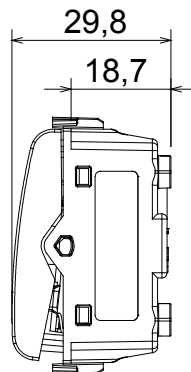

Ampia gamma di apparati di comando, di prese per il prelievo di energia (conformi agli standard nazionali e internazionali), per il prelievo di segnale, per il controllo del clima, per la gestione del comfort, per la segnalazione degli allarmi tecnici, per la gestione dell'illuminazione di emergenza. I dispositivi modulari ChoruSmart sono disponibili in cinque colori, bianco lucido, bianco satinato, natural beige, nero satinato e titanio verniciato e in diverse dimensioni, da 1/2, 1, 2 e 3 moduli. Grazie ai supporti di fissaggio per scatole rettangolari, quadrate e tonde, è possibile creare infinite combinazioni con la gamma delle placche ChoruSmart.

Categoria	Pulsante	Tasto	Arresto
Simbolo	Rosso	Colore	Natural beige satinato
Descrizione	1P NC+NA - 16 A	Tensione	250 V ac
Norma di riferimento	EN 60669-1	Tenuta alla tensione di prova	2000 V a 50 Hz per 1 minuto
Resistenza di isolamento	> 5 MOhm	Morsetti di cablaggio	A vite
Funzionam. prolungato interrut. (N. camb. posiz.)	40.000 a In 250 V ac cosφ=0,6	Termopressione con biglia	125 °C
Resistenza al filo incandescente	850 °C	Tenuta morsetti a trazione dei cavi	> 50 N
Capacità serraggio morsetti cavi flessibili (mm²)	min. 0,75 - max. 2x4	Capacità serraggio morsetti cavi rigidi (mm²)	min. 0,5 - max. 2x2,5
N. moduli	1	Materiale	Tecnopolimero
Codice Electrocod	0130		

DIMENSIONALE

SIMBOLOGIA TECNICA

MARCHI/APPROVAZIONI