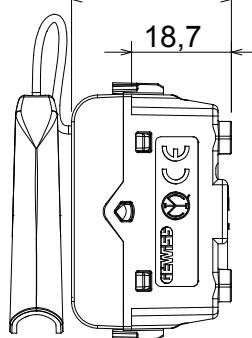

Ampia gamma di apparati di comando, di prese per il prelievo di energia (conformi agli standard nazionali e internazionali), per il prelievo di segnale, per il controllo del clima, per la gestione del comfort, per la segnalazione degli allarmi tecnici, per la gestione dell'illuminazione di emergenza. I dispositivi modulari ChoruSmart sono disponibili in cinque colori, bianco lucido, bianco satinato, natural beige, nero satinato e titanio verniciato e in diverse dimensioni, da 1/2, 1, 2 e 3 moduli. Grazie ai supporti di fissaggio per scatole rettangolari, quadrate e tonde, è possibile creare infinite combinazioni con la gamma delle placche ChoruSmart.

Categoria	Pulsante	Tasto	Tirante
Colore	Natural beige satinato	Descrizione	1P NA - 16 A
Tensione	250 V ac	Norma di riferimento	EN 60669-1
Tenuta alla tensione di prova	2000 V a 50 Hz per 1 minuto	Resistenza di isolamento	> 5 MOhm
Morsetti di cablaggio	A vite	Funzionam. prolungato interrutt. (N. camb. posiz.)	40.000 a In 250 V ac cosφ=0,6
Termopressione con biglia	125 °C	Resistenza al filo incandescente	850 °C
Tenuta morsetti a trazione dei cavi	> 50 N	Capacità serraggio morsetti cavi flessibili (mm ²)	min. 0,75 - max. 2x4
Capacità serraggio morsetti cavi rigidi (mm ²)	min. 0,5 - max. 2x2,5	N. moduli	1
Materiale	Tecnopolimero	Codice Electrocod	0130

DIMENSIONALE

1,40 m

29,9

18,7

22

44

SIMBOLOGIA TECNICA

MARCHI/APPROVAZIONI