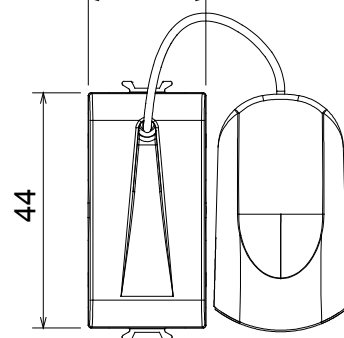

Categoria	Pulsante	Tasto	Tirante
Colore	Natural beige satinato	Descrizione	1P NA - 16 A
Tensione	250 V ac	Norma di riferimento	EN 60669-1
Tenuta alla tensione di prova	2000 V a 50 Hz per 1 minuto	Resistenza di isolamento	> 5 MOhm
Morsetti di cablaggio	A vite	Funzionam. prolungato interrutt. (N. camb. posiz.)	40.000 a In 250 V ac cosφ=0,6
Termopressione con biglia	125 °C	Resistenza al filo incandescente	850 °C
Tenuta morsetti a trazione dei cavi	> 50 N	Capacità serraggio morsetti cavi flessibili (mm ²)	min. 0,75 - max. 2x4
Capacità serraggio morsetti cavi rigidi (mm ²)	min. 0,5 - max. 2x2,5	N. moduli	1
Materiale	Tecnopolimero	Codice Electrocod	0130

DIMENSIONALE

1,40 m

29,9

18,7

22

44

SIMBOLOGIA TECNICA

MARCHI/APPROVAZIONI