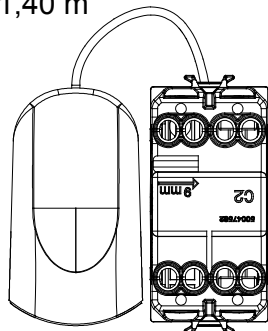

Ampia gamma di apparati di comando, di prese per il prelievo di energia (conformi agli standard nazionali e internazionali), per il prelievo di segnale, per il controllo del clima, per la gestione del comfort, per la segnalazione degli allarmi tecnici, per la gestione dell'illuminazione di emergenza. I dispositivi modulari ChoruSmart sono disponibili in cinque colori, bianco lucido, bianco satinato, natural beige, nero satinato e titanio verniciato e in diverse dimensioni, da 1/2, 1, 2 e 3 moduli. Grazie ai supporti di fissaggio per scatole rettangolari, quadrate e tonde, è possibile creare infinite combinazioni con la gamma delle placche ChoruSmart.

Categoria	Pulsante	Tasto	Tirante
Colore	Natural beige satinato	Descrizione	1P NA - 16 A
Tensione	250 V ac	Norma di riferimento	EN 60669-1
Tenuta alla tensione di prova	2000 V a 50 Hz per 1 minuto	Resistenza di isolamento	> 5 MOhm
Morsetti di cablaggio	A vite	Funzionam. prolungato interrutt. (N. camb. posiz.)	40.000 a In 250 V ac cosφ=0,6
Termopressione con biglia	125 °C	Resistenza al filo incandescente	850 °C
Tenuta morsetti a trazione dei cavi	> 50 N	Capacità serraggio morsetti cavi flessibili (mm ²)	min. 0,75 - max. 2x4
Capacità serraggio morsetti cavi rigidi (mm ²)	min. 0,5 - max. 2x2,5	N. moduli	1
Materiale	Tecnopolimero	Codice Electrocod	0130

DIMENSIONALE

1,40 m

29,9

18,7

22

44

SIMBOLOGIA TECNICA

MARCHI/APPROVAZIONI