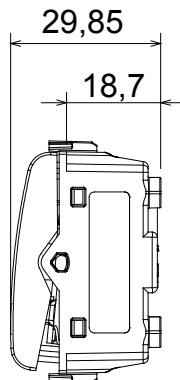

Ampia gamma di apparati di comando, di prese per il prelievo di energia (conformi agli standard nazionali e internazionali), per il prelievo di segnale, per il controllo del clima, per la gestione del comfort, per la segnalazione degli allarmi tecnici, per la gestione dell'illuminazione di emergenza. I dispositivi modulari ChoruSmart sono disponibili in cinque colori, bianco lucido, bianco satinato, natural beige, nero satinato e titanio verniciato e in diverse dimensioni, da 1/2, 1, 2 e 3 moduli. Grazie ai supporti di fissaggio per scatole rettangolari, quadrate e tonde, è possibile creare infinite combinazioni con la gamma delle placche ChoruSmart.

Categoria	Pulsante	Tasto	Con lente neutra sostituibile
Colore	Natural beige satinato	Descrizione	2P NA - 16 A illuminabile
Tensione	250 V ac	Norma di riferimento	EN 60669-1
Tenuta alla tensione di prova	2000 V a 50 Hz per 1 minuto	Resistenza di isolamento	> 5 MOhm
Morsetti di cablaggio	A vite	Funzionam. prolungato interrut. (N. camb. posiz.)	40.000 a In 250 V ac cosφ=0,6
Termopressione con biglia	125 °C	Resistenza al filo incandescente	850 °C
Tenuta morsetti a trazione dei cavi	> 50 N	Capacità serraggio morsetti cavi flessibili (mm ²)	min. 0,75 - max. 2x4
Capacità serraggio morsetti cavi rigidi (mm ²)	min. 0,5 - max. 2x2,5	N. moduli	1
Materiale	Tecnopolimero	Codice Electrocod	0130

DIMENSIONALE

SIMBOLOGIA TECNICA

MARCHI/APPROVAZIONI