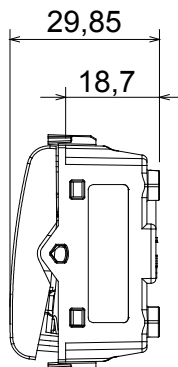

Ampia gamma di apparati di comando, di prese per il prelievo di energia (conformi agli standard nazionali e internazionali), per il prelievo di segnale, per il controllo del clima, per la gestione del comfort, per la segnalazione degli allarmi tecnici, per la gestione dell'illuminazione di emergenza. I dispositivi modulari ChoruSmart sono disponibili in cinque colori, bianco lucido, bianco satinato, natural beige, nero satinato e titanio verniciato e in diverse dimensioni, da 1/2, 1, 2 e 3 moduli. Grazie ai supporti di fissaggio per scatole rettangolari, quadrate e tonde, è possibile creare infinite combinazioni con la gamma delle placche ChoruSmart.

| | | | |
|--|-------------------------------------|--|-----------------------------|
| Categoria | Pulsante | Tasto | Neutro |
| Simbolo | O | Colore | Natural beige satinato |
| Descrizione | 2P NA - 16 A | Tensione | 250 V ac |
| Norma di riferimento | EN 60669-1 | Tenuta alla tensione di prova | 2000 V a 50 Hz per 1 minuto |
| Resistenza di isolamento | > 5 MOhm | Morsetti di cablaggio | A vite |
| Funzionam. prolungato interrupt. (N. camb. posiz.) | 40.000 a In 250 V ac $\cos\phi=0,6$ | Termopressione con biglia | 125 °C |
| Resistenza al filo incandescente | 850 °C | Tenuta morsetti a trazione dei cavi | > 50 N |
| Capacità serraggio morsetti cavi flessibili (mm ²) | min. 0,75 - max. 2x4 | Capacità serraggio morsetti cavi rigidi (mm ²) | min. 0,5 - max. 2x2,5 |
| N. moduli | 1 | Materiale | Tecnopolimero |
| Codice Electrocod | 0130 | | |

DIMENSIONALE

SIMBOLOGIA TECNICA

MARCHI/APPROVAZIONI