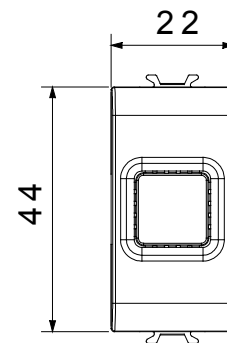

Categoria	Segnalazione acustica	Descrizione	Suoneria
Colore	Nero satinato	Tensione di alimentazione	230 V ac - 50 Hz
Termopressione con biglia	125 °C	Intensità sonora	80 dB (a 1 m)
Resistenza al filo incandescente	850 °C	Potenza max assorbita	8 VA
N. moduli	1	Morsetti di cablaggio	A vite
Materiale	Tecnopolimero		

DIMENSIONALE

SIMBOLOGIA TECNICA

MARCHI/APPROVAZIONI