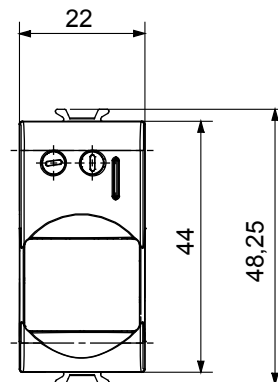

Categoria	Rivelatore movimento	Contatti di uscita	1NA 3 A (AC1) 230 V ac
Materiale	Tecnopolimero	Colore	Nero satinato
Tensione di alimentazione	230 V ac - 50/60 Hz	Tecnologia	Infrarossi
Norma di riferimento	EN 60669-1, EN 60669-2-1	Tenuta alla tensione di prova	2000 V a 50 Hz per 1 minuto
Resistenza di isolamento	> 5 MOhm	Morsetti di cablaggio	A vite
Funzionam. prolungato interrupt. (N. camb. posiz.)	40.000 a In 250 V ac $\cos\phi=0,6$	Termopressione con biglia	125 °C
Resistenza al filo incandescente	850 °C	Tenuta morsetti a trazione dei cavi	> 50 N
Capacità serraggio morsetti cavi flessibili (mm <sup>2</sup> )	min. 0,75 - max. 2x4	Capacità serraggio morsetti cavi rigidi (mm <sup>2</sup> )	min. 0,5 - max. 2x2,5
N. moduli	1	Codice Electrocod	0513

### DIMENSIONALE