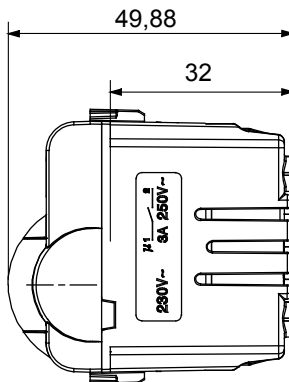

Ampia gamma di apparecchi di comando, di prese per il prelievo di energia (conformi agli standard nazionali e internazionali), per il prelievo di segnale, per il controllo del clima, per la gestione del comfort, per la segnalazione degli allarmi tecnici, per la gestione dell'illuminazione di emergenza. I dispositivi modulari ChoruSmart sono disponibili in cinque colori, bianco lucido, bianco satinato, natural beige, nero satinato e titanio verniciato e in diverse dimensioni, da 1/2, 1, 2 e 3 moduli. Grazie ai supporti di fissaggio per scatole rettangolari, quadrate e tonde, è possibile creare infinite combinazioni con la gamma delle placche ChoruSmart.

Categoria	Rivelatore movimento	Contatti di uscita	1NA 3 A (AC1) 230 V ac
Materiale	Tecnopolimero	Colore	Nero satinato
Tensione di alimentazione	230 V ac - 50/60 Hz	Tecnologia	Infrarossi
Norma di riferimento	EN 60669-1, EN 60669-2-1	Tenuta alla tensione di prova	2000 V a 50 Hz per 1 minuto
Resistenza di isolamento	> 5 MOhm	Morsetti di cablaggio	A vite
Funzionam. prolungato interrupt. (N. camb. posiz.)	40.000 a In 250 V ac $\cos\phi=0,6$	Termopressione con biglia	125 °C
Resistenza al filo incandescente	850 °C	Tenuta morsetti a trazione dei cavi	> 50 N
Capacità serraggio morsetti cavi flessibili (mm <sup>2</sup> )	min. 0,75 - max. 2x4	Capacità serraggio morsetti cavi rigidi (mm <sup>2</sup> )	min. 0,5 - max. 2x2,5
N. moduli	1	Codice Electrocod	0513

### DIMENSIONALE