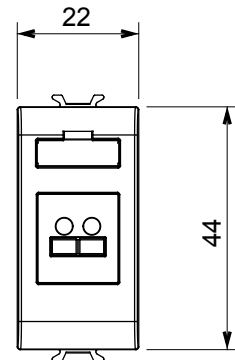

Ampia gamma di apparecchi di comando, di prese per il prelievo di energia (conformi agli standard nazionali e internazionali), per il prelievo di segnale, per il controllo del clima, per la gestione del comfort, per la segnalazione degli allarmi tecnici, per la gestione dell'illuminazione di emergenza. I dispositivi modulari ChoruSmart sono disponibili in cinque colori, bianco lucido, bianco satinato, natural beige, nero satinato e titanio verniciato e in diverse dimensioni, da 1/2, 1, 2 e 3 moduli. Grazie ai supporti di fissaggio per scatole rettangolari, quadrate e tonde, è possibile creare infinite combinazioni con la gamma delle placche ChoruSmart.

Categoria	Connettore	Descrizione	Presenza diffusione sonora
Colore	Nero satinato	N. moduli	1
Codice Electrocod	3720	Materiale	Tecnopolimero

DIMENSIONALE

MARCHI/APPROVAZIONI