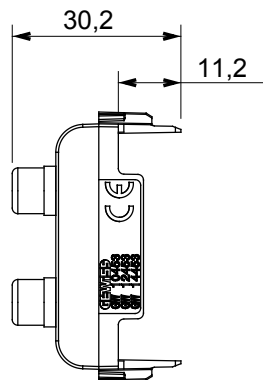

Ampia gamma di apparecchi di comando, di prese per il prelievo di energia (conformi agli standard nazionali e internazionali), per il prelievo di segnale, per il controllo del clima, per la gestione del comfort, per la segnalazione degli allarmi tecnici, per la gestione dell'illuminazione di emergenza. I dispositivi modulari ChoruSmart sono disponibili in cinque colori, bianco lucido, bianco satinato, natural beige, nero satinato e titanio verniciato e in diverse dimensioni, da 1/2, 1, 2 e 3 moduli. Grazie ai supporti di fissaggio per scatole rettangolari, quadrate e tonde, è possibile creare infinite combinazioni con la gamma delle placche ChoruSmart.

Categoria	Connettore	Descrizione	Doppio RCA
Colore	Nero satinato	Norma di riferimento	EN 60958-3
N. moduli	1	Codice Electrocod	3720
Materiale	Tecnopolimero		

DIMENSIONALE

MARCHI/APPROVAZIONI