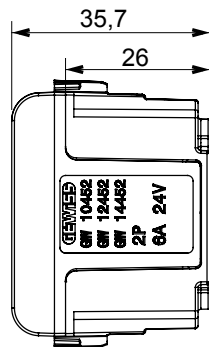

Ampia gamma di apparecchi di comando, di prese per il prelievo di energia (conformi agli standard nazionali e internazionali), per il prelievo di segnale, per il controllo del clima, per la gestione del comfort, per la segnalazione degli allarmi tecnici, per la gestione dell'illuminazione di emergenza. I dispositivi modulari ChoruSmart sono disponibili in cinque colori, bianco lucido, bianco satinato, natural beige, nero satinato e titanio verniciato e in diverse dimensioni, da 1/2, 1, 2 e 3 moduli. Grazie ai supporti di fissaggio per scatole rettangolari, quadrate e tonde, è possibile creare infinite combinazioni con la gamma delle placche ChoruSmart.

Categoria	Preso SELV	Descrizione	2P - 6 A - 24 V polarizzata
Colore	Nero satinato	Per spinotti	Piatti
N. moduli	1	Codice Electrocod	0131
Materiale	Tecnopolimero		

### DIMENSIONALE