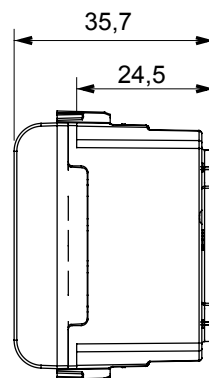

Ampia gamma di apparecchi di comando, di prese per il prelievo di energia (conformi agli standard nazionali e internazionali), per il prelievo di segnale, per il controllo del clima, per la gestione del comfort, per la segnalazione degli allarmi tecnici, per la gestione dell'illuminazione di emergenza. I dispositivi modulari ChoruSmart sono disponibili in cinque colori, bianco lucido, bianco satinato, natural beige, nero satinato e titanio verniciato e in diverse dimensioni, da 1/2, 1, 2 e 3 moduli. Grazie ai supporti di fissaggio per scatole rettangolari, quadrate e tonde, è possibile creare infinite combinazioni con la gamma delle placche ChoruSmart.

Categoria	Preso SELV	Descrizione	2P - 6 A - 24 V
Colore	Nero satinato	Per spinotti	Ø 3 mm
N. moduli	1	Codice Electrocod	0131
Materiale	Tecnopolimero		

DIMENSIONALE

MARCHI/APPROVAZIONI