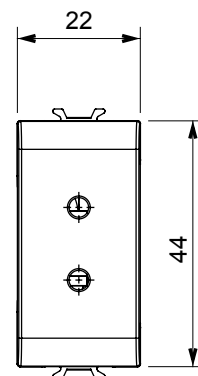

Ampia gamma di apparecchi di comando, di prese per il prelievo di energia (conformi agli standard nazionali e internazionali), per il prelievo di segnale, per il controllo del clima, per la gestione del comfort, per la segnalazione degli allarmi tecnici, per la gestione dell'illuminazione di emergenza. I dispositivi modulari ChoruSmart sono disponibili in cinque colori, bianco lucido, bianco satinato, natural beige, nero satinato e titanio verniciato e in diverse dimensioni, da 1/2, 1, 2 e 3 moduli. Grazie ai supporti di fissaggio per scatole rettangolari, quadrate e tonde, è possibile creare infinite combinazioni con la gamma delle placche ChoruSmart.

Categoria	Preso SELV	Descrizione	2P - 6 A - 24 V
Colore	Nero satinato	Per spinotti	Ø 3 mm
N. moduli	1	Codice Electrocod	0131
Materiale	Tecnopolimero		

DIMENSIONALE

MARCHI/APPROVAZIONI