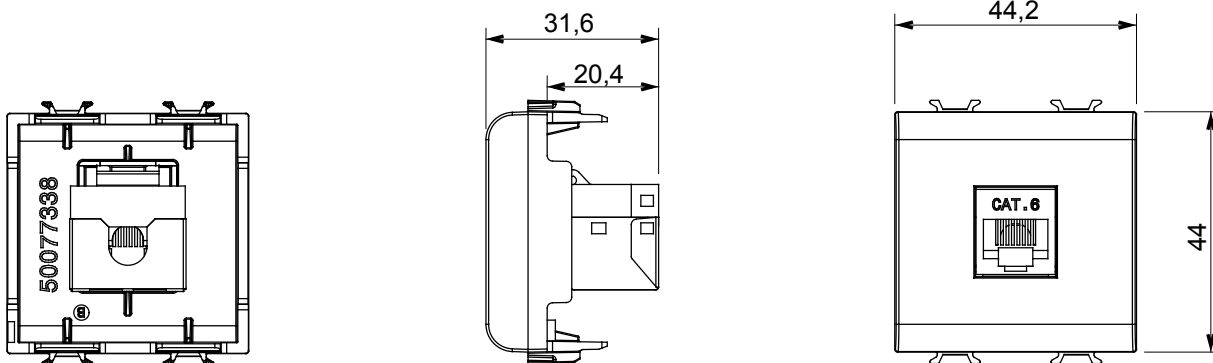

Ampia gamma di apparecchi di comando, di prese per il prelievo di energia (conformi agli standard nazionali e internazionali), per il prelievo di segnale, per il controllo del clima, per la gestione del comfort, per la segnalazione degli allarmi tecnici, per la gestione dell'illuminazione di emergenza. I dispositivi modulari ChoruSmart sono disponibili in cinque colori, bianco lucido, bianco satinato, natural beige, nero satinato e titanio verniciato e in diverse dimensioni, da 1/2, 1, 2 e 3 moduli. Grazie ai supporti di fissaggio per scatole rettangolari, quadrate e tonde, è possibile creare infinite combinazioni con la gamma delle placche ChoruSmart.

Categoria	Presse dati	Descrizione	RJ45
Colore	Nero satinato	Categoria di utilizzo	6
Cavi	FTP	Connessione	Toolless
Numero coppie	4	Norma di riferimento	EN 60603-7-5
N. moduli	2	Codice Electrocod	3722
Materiale	Tecnopolimero		

DIMENSIONALE

MARCHI/APPROVAZIONI