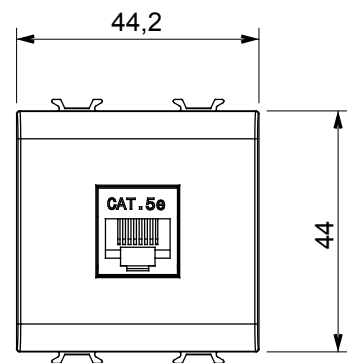

Ampia gamma di apparecchi di comando, di prese per il prelievo di energia (conformi agli standard nazionali e internazionali), per il prelievo di segnale, per il controllo del clima, per la gestione del comfort, per la segnalazione degli allarmi tecnici, per la gestione dell'illuminazione di emergenza. I dispositivi modulari ChoruSmart sono disponibili in cinque colori, bianco lucido, bianco satinato, natural beige, nero satinato e titanio verniciato e in diverse dimensioni, da 1/2, 1, 2 e 3 moduli. Grazie ai supporti di fissaggio per scatole rettangolari, quadrate e tonde, è possibile creare infinite combinazioni con la gamma delle placche ChoruSmart.

Categoria	Presse dati	Descrizione	RJ45
Colore	Nero satinato	Categoria di utilizzo	5e
Cavi	FTP	Connessione	Toolless
Numero coppie	4	Norma di riferimento	EN 60603-7-3
N. moduli	2	Codice Electrocod	3722
Materiale	Tecnopolimero		

DIMENSIONALE

MARCHI/APPROVAZIONI