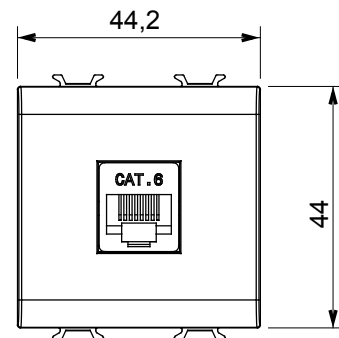

Ampia gamma di apparecchi di comando, di prese per il prelievo di energia (conformi agli standard nazionali e internazionali), per il prelievo di segnale, per il controllo del clima, per la gestione del comfort, per la segnalazione degli allarmi tecnici, per la gestione dell'illuminazione di emergenza. I dispositivi modulari ChoruSmart sono disponibili in cinque colori, bianco lucido, bianco satinato, natural beige, nero satinato e titanio verniciato e in diverse dimensioni, da 1/2, 1, 2 e 3 moduli. Grazie ai supporti di fissaggio per scatole rettangolari, quadrate e tonde, è possibile creare infinite combinazioni con la gamma delle placche ChoruSmart.

Categoria	Presse dati	Descrizione	RJ45
Colore	Nero satinato	Categoria di utilizzo	6
Cavi	UTP	Connessione	Toolless
Numero coppie	4	Norma di riferimento	EN 60603-7-4
N. moduli	2	Codice Electrocod	3722
Materiale	Tecnopolimero		

DIMENSIONALE

MARCHI/APPROVAZIONI